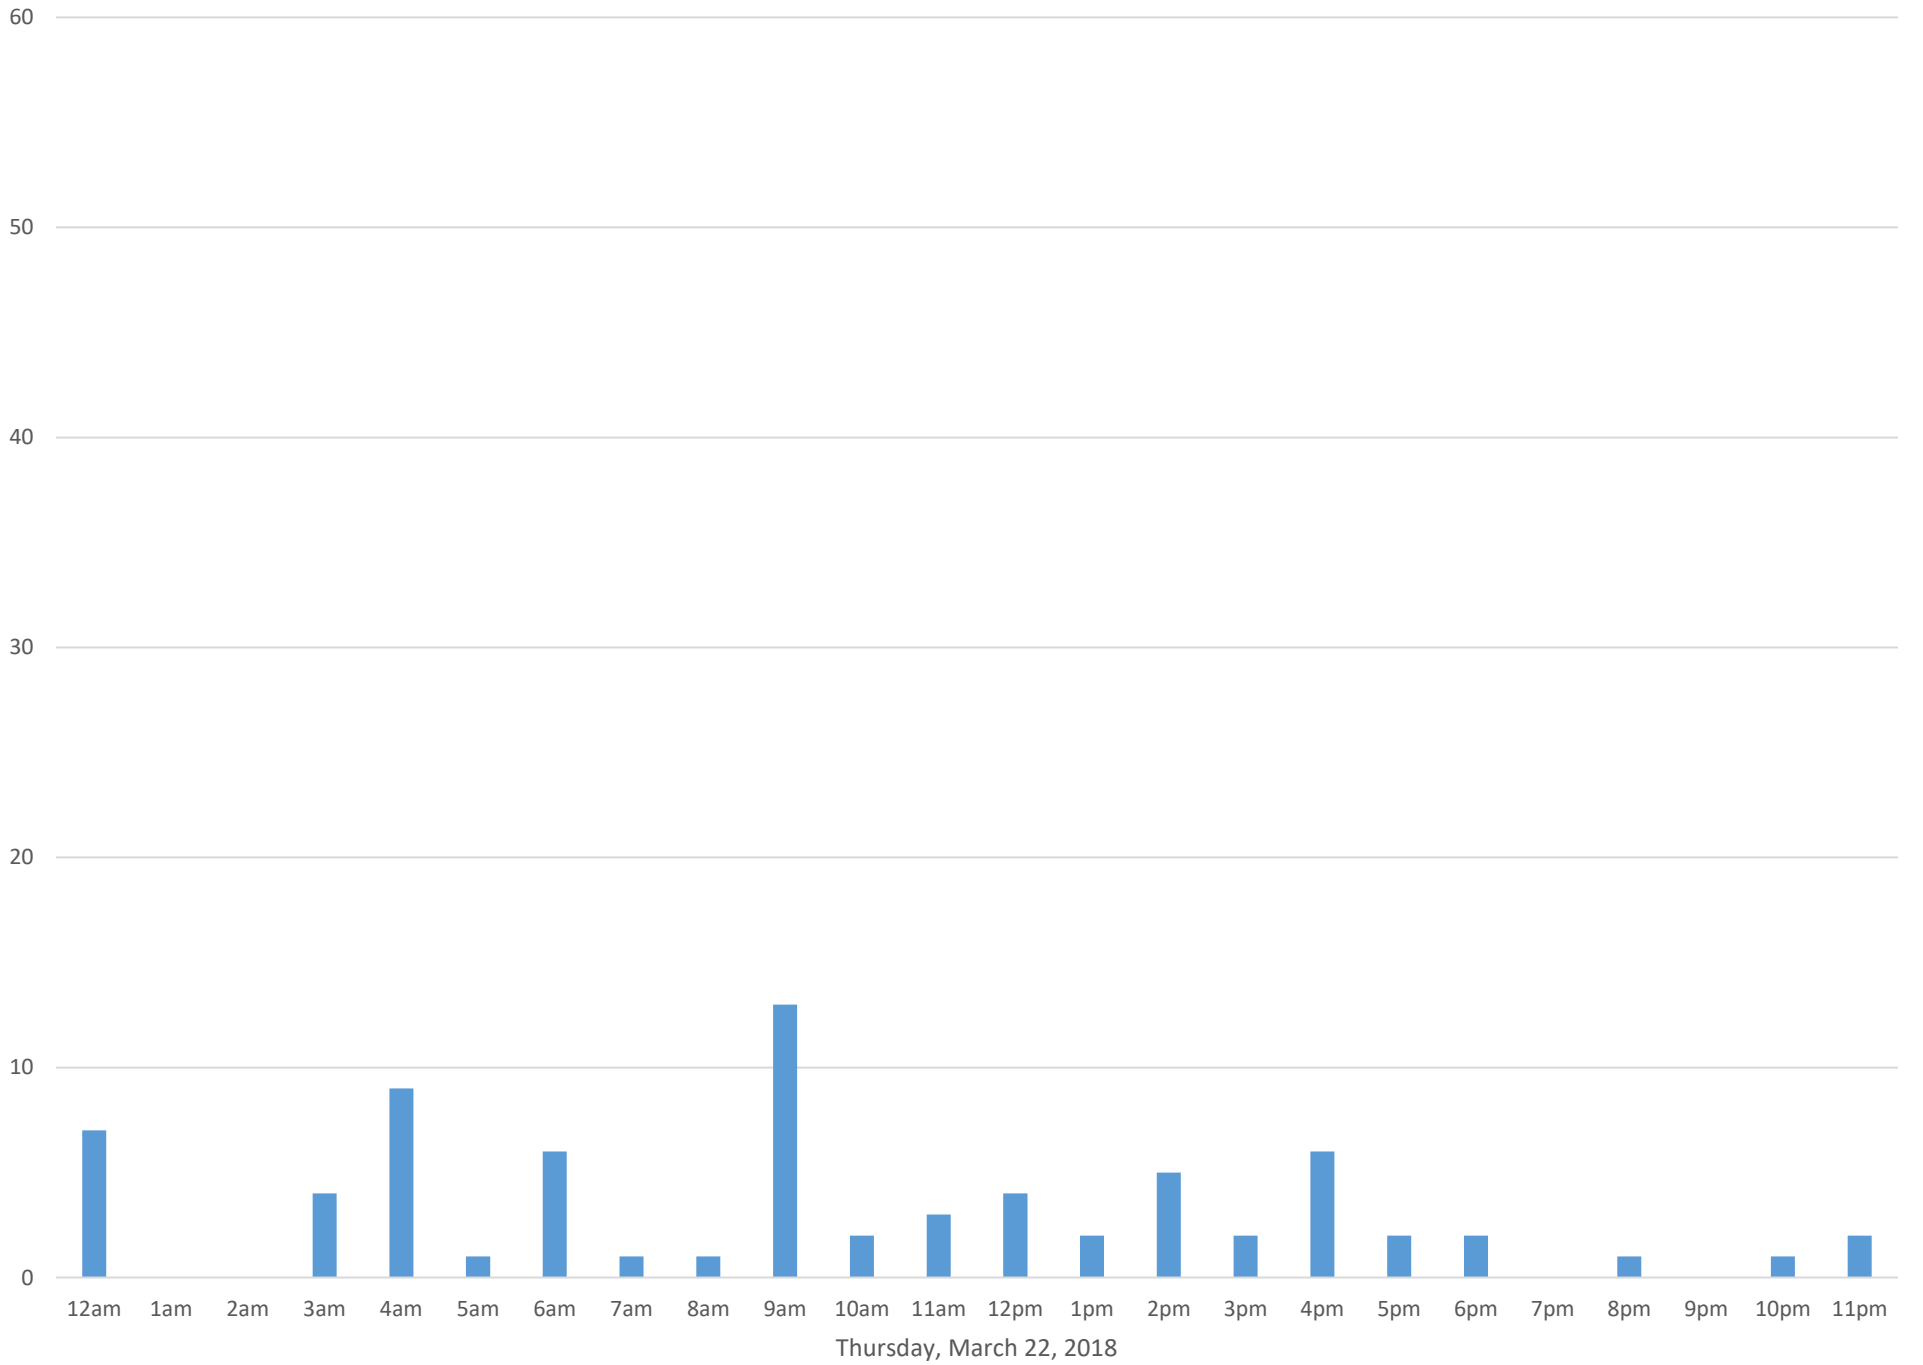

Squalicum Creek Trail