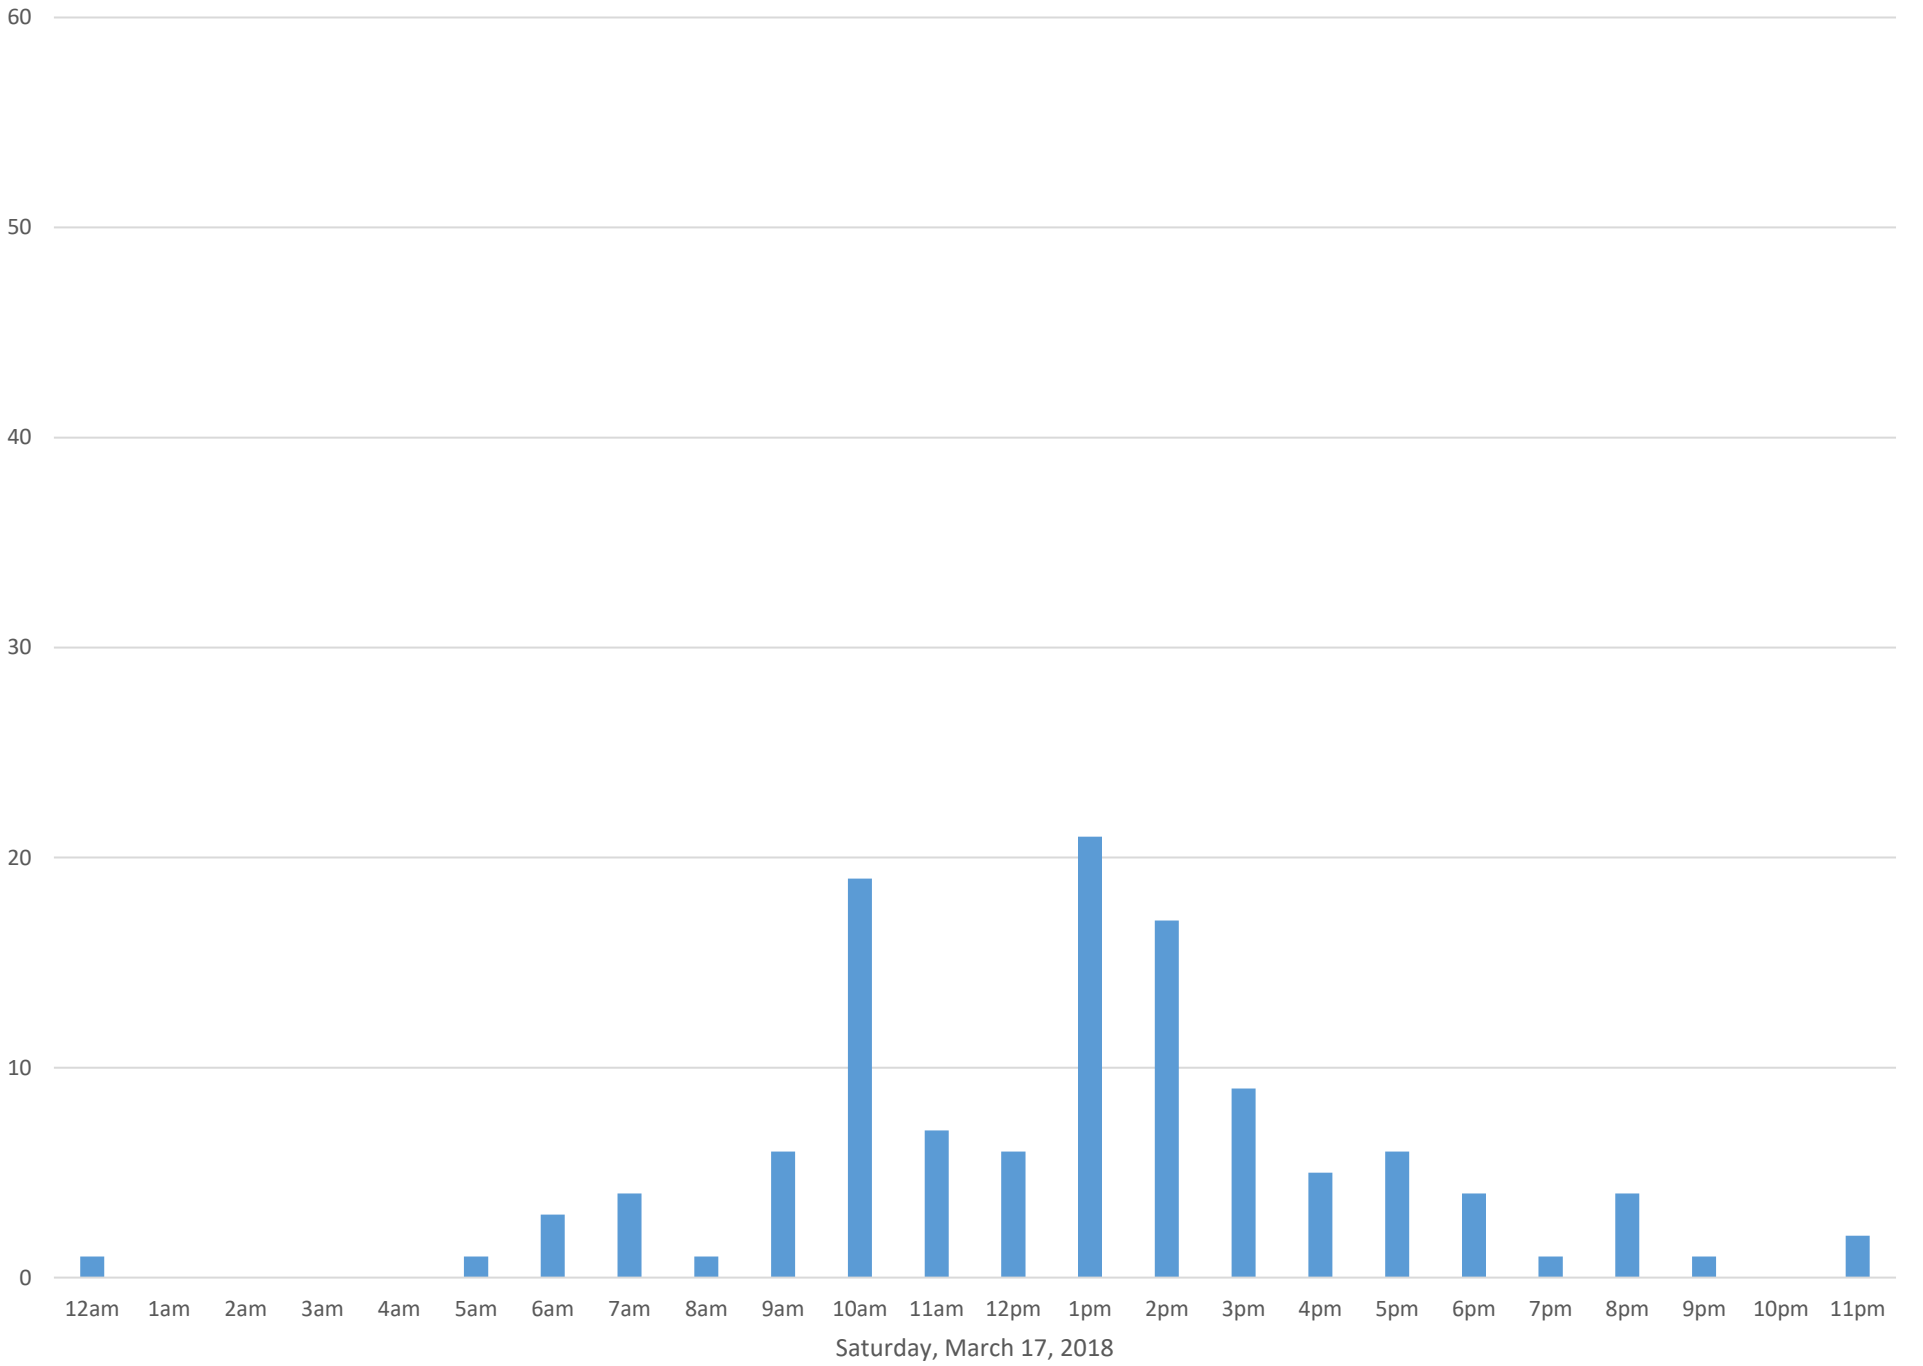

Squalicum Creek Trail