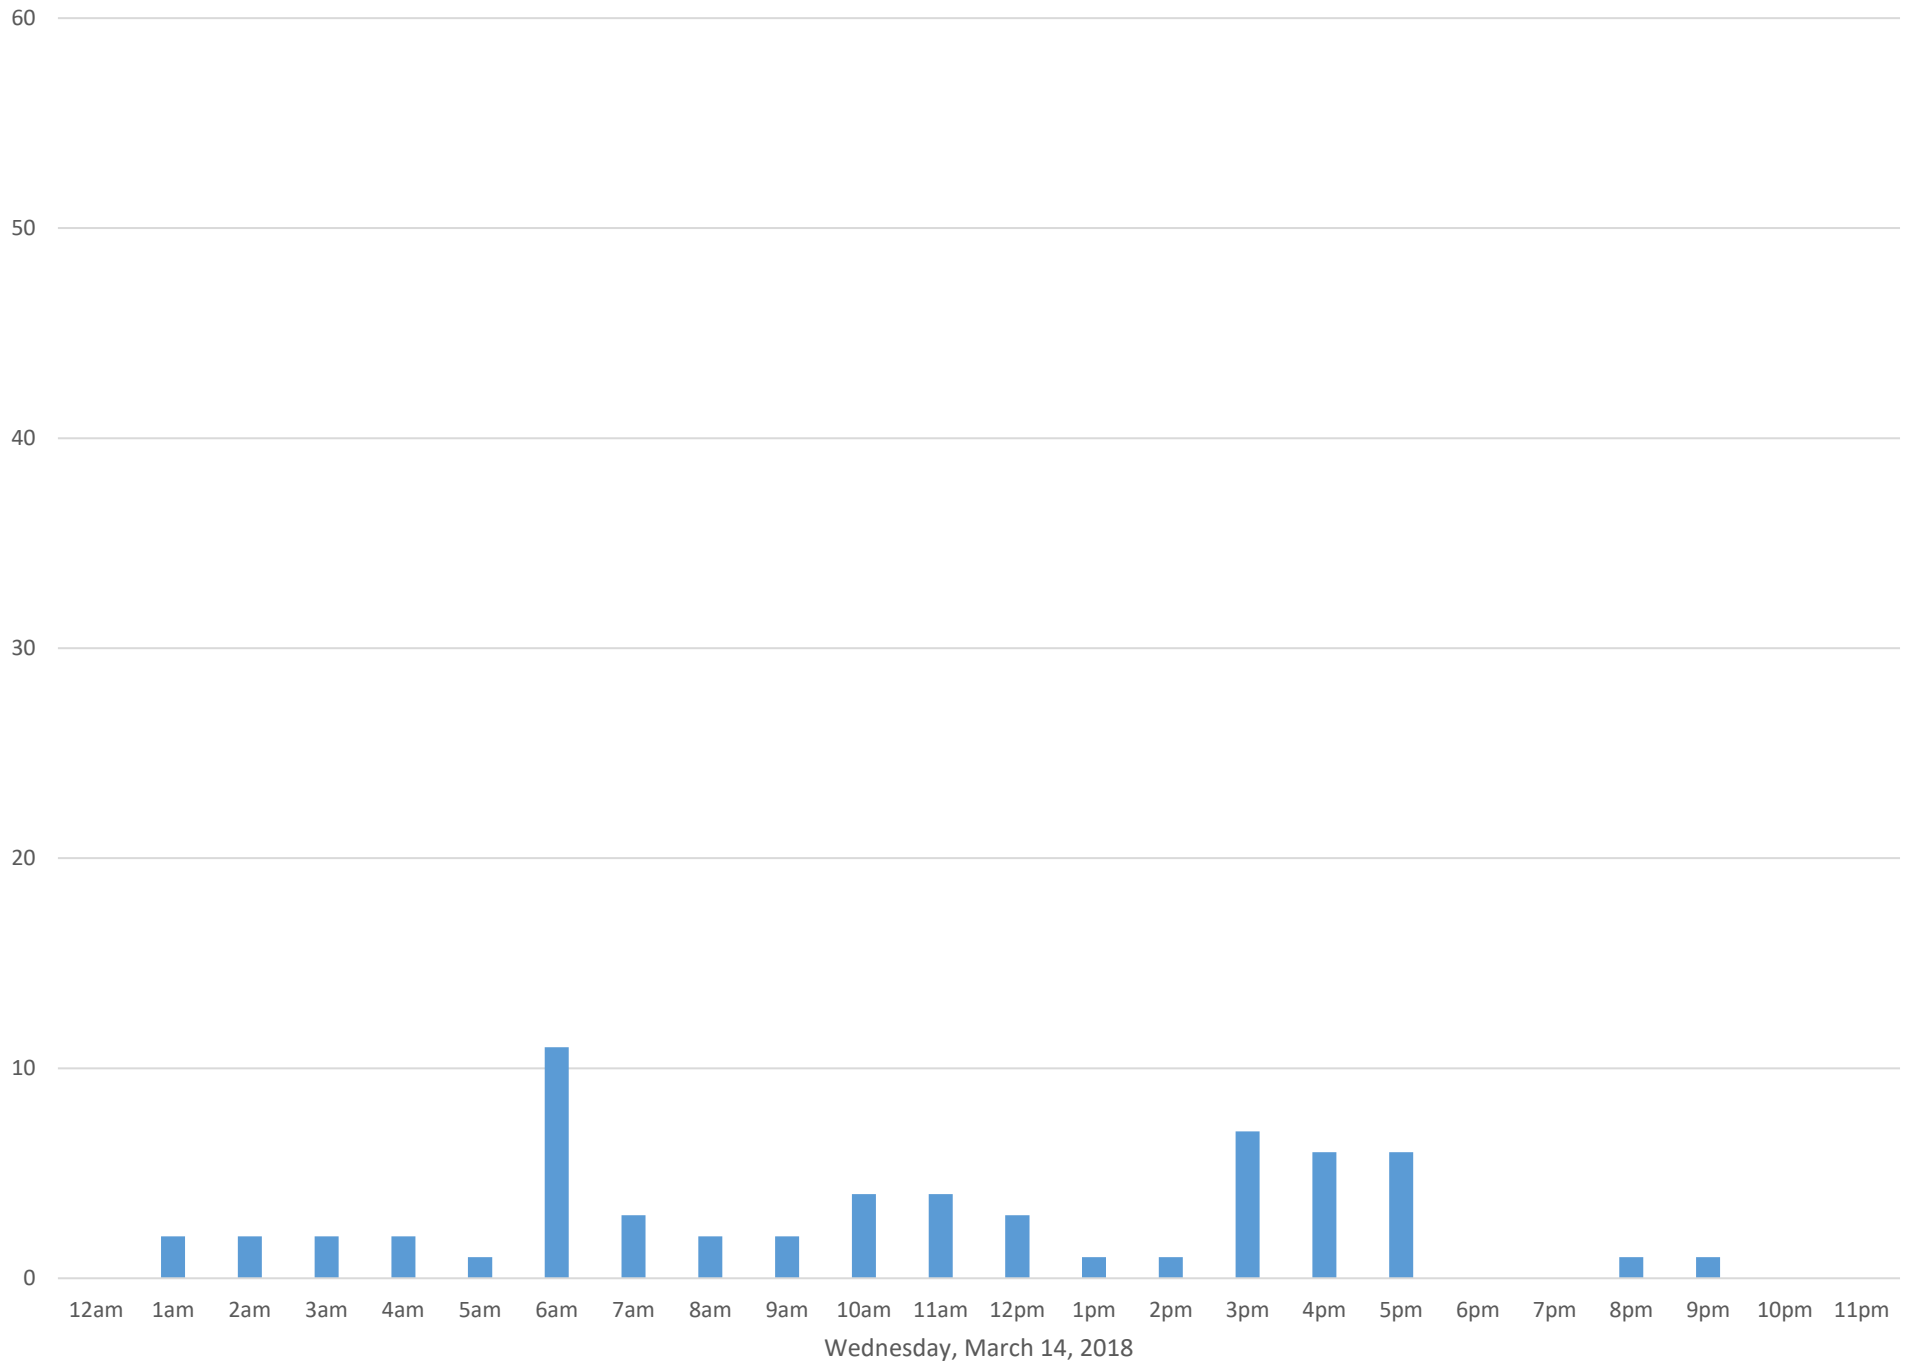

Squalicum Creek Trail