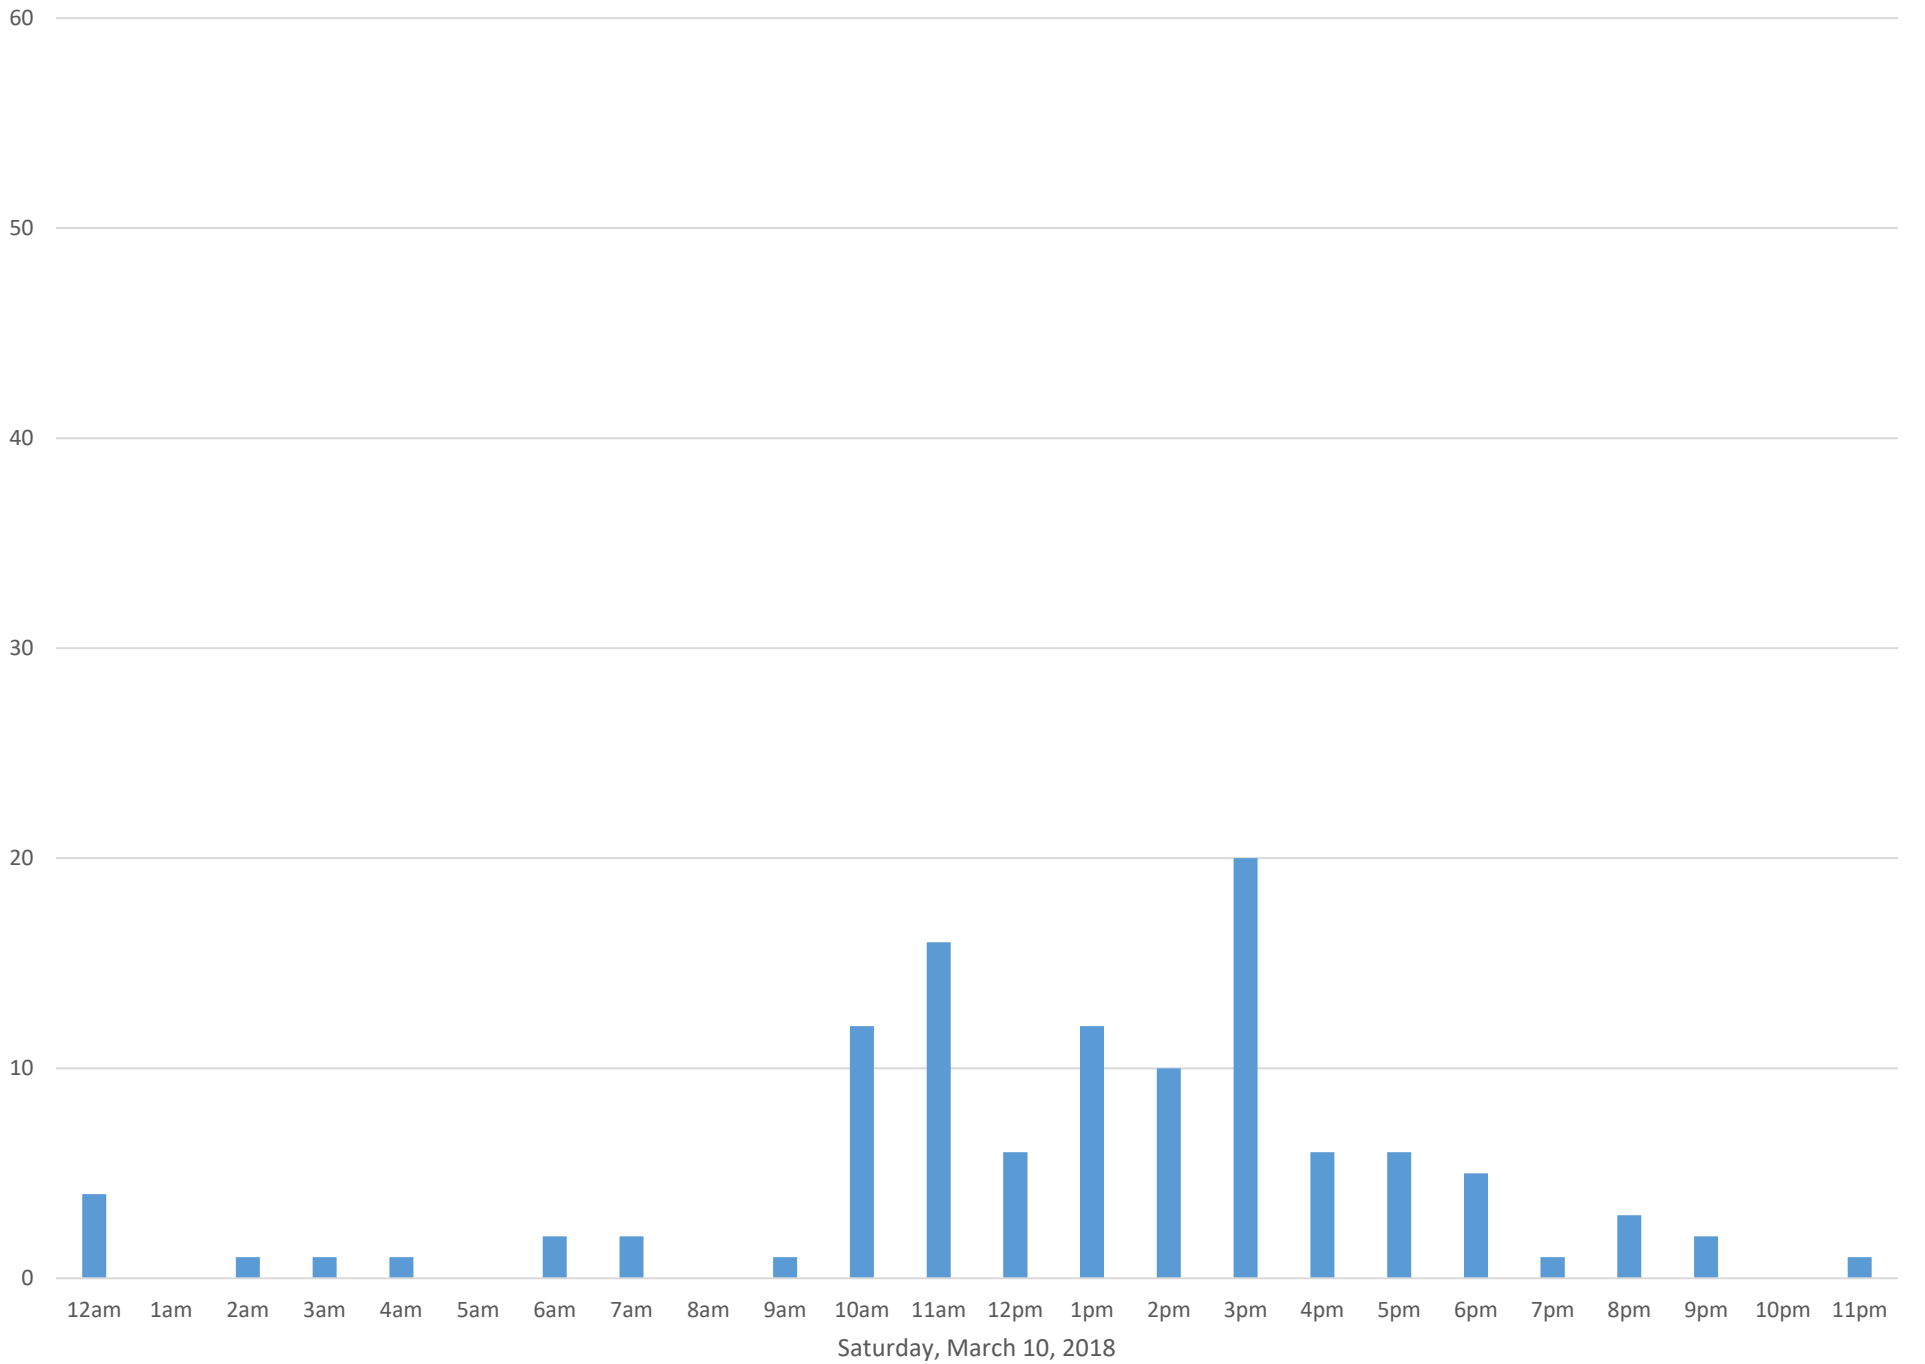

Squalicum Creek Trail