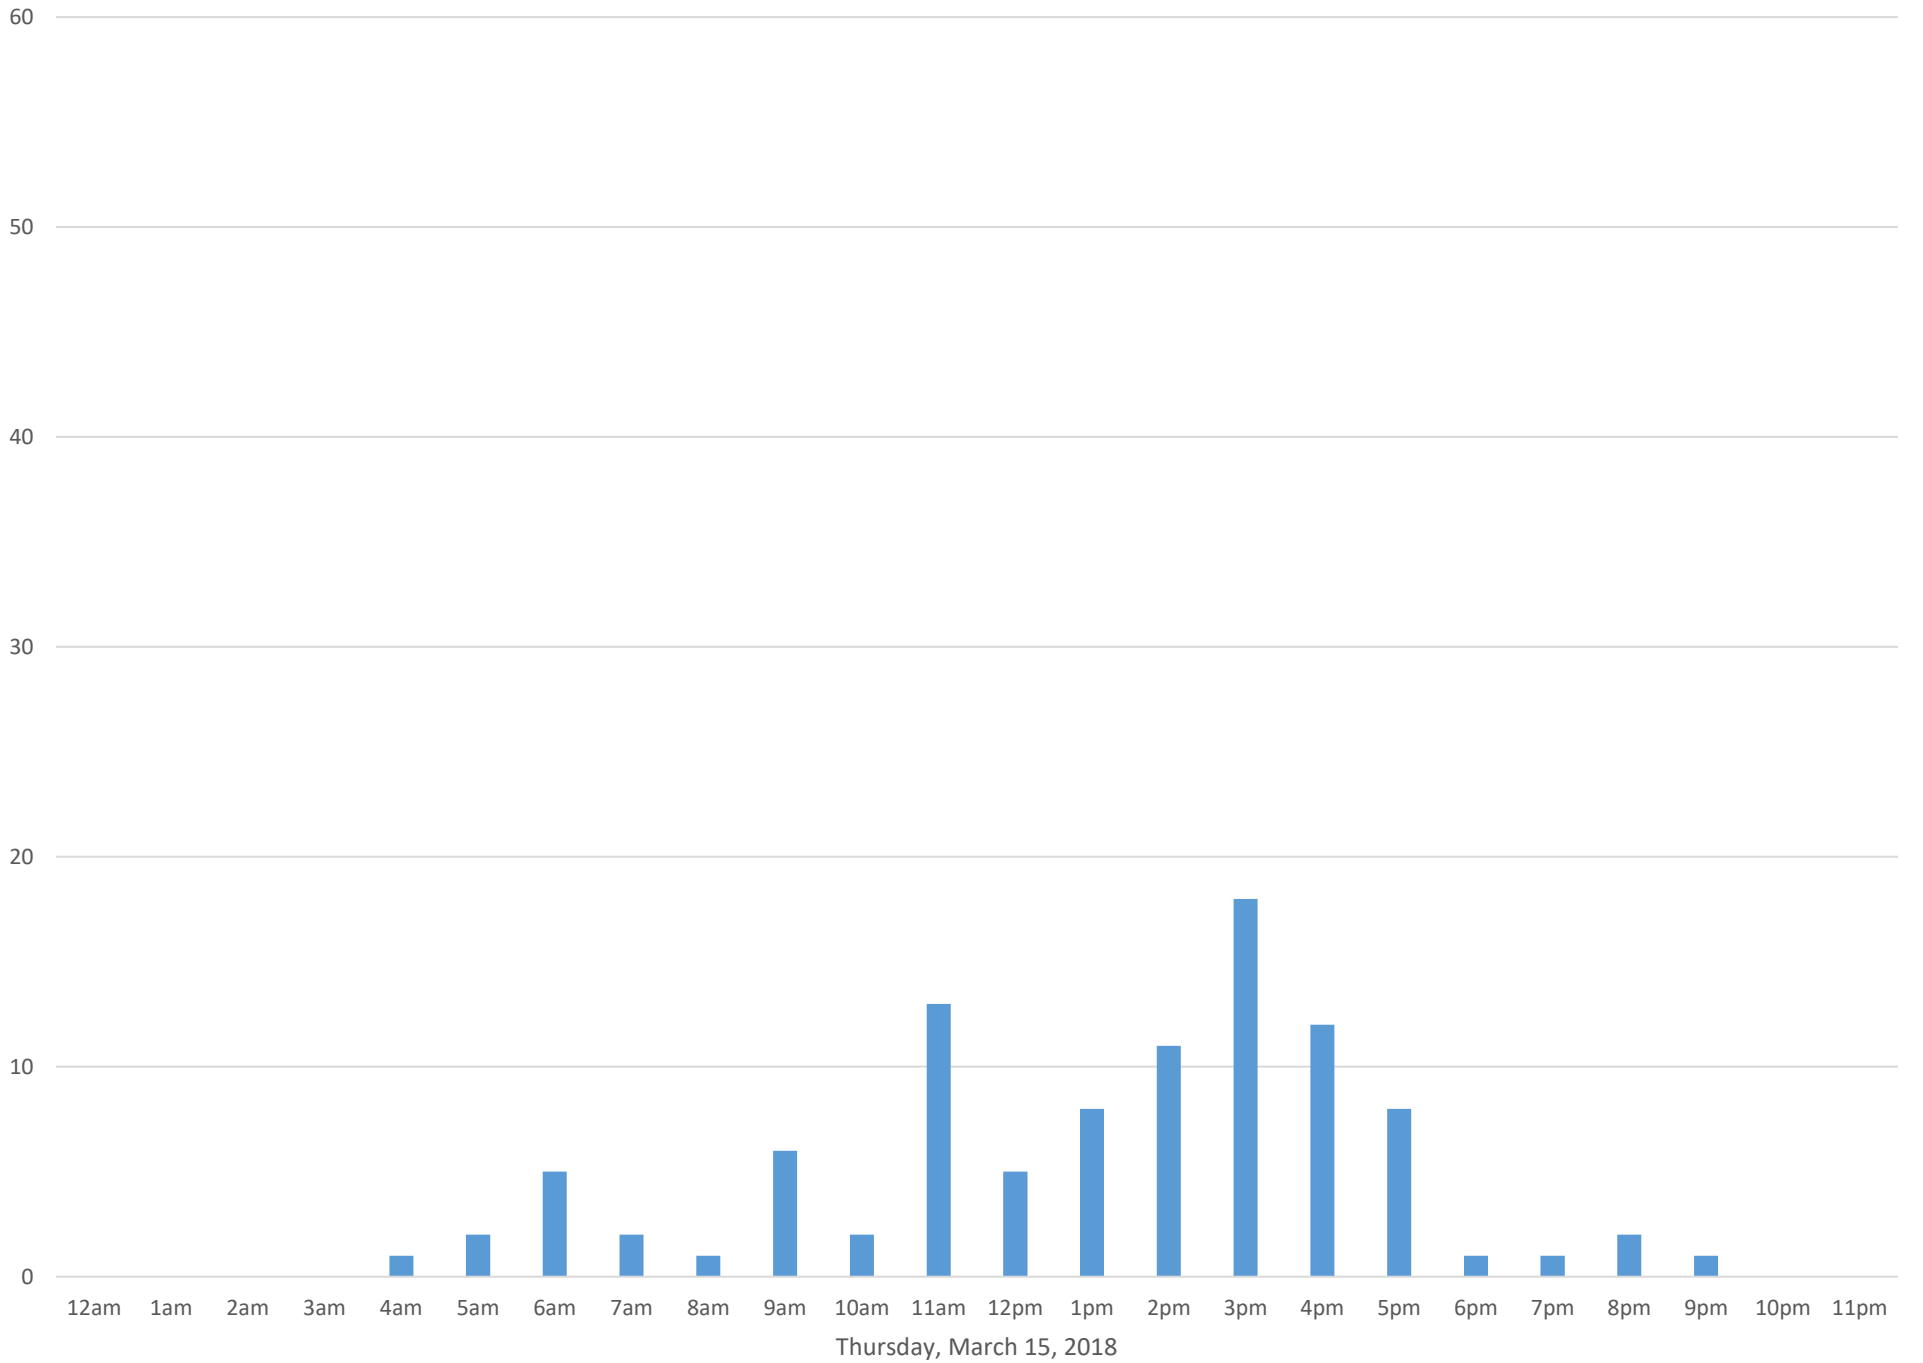

Squalicum Creek Trail