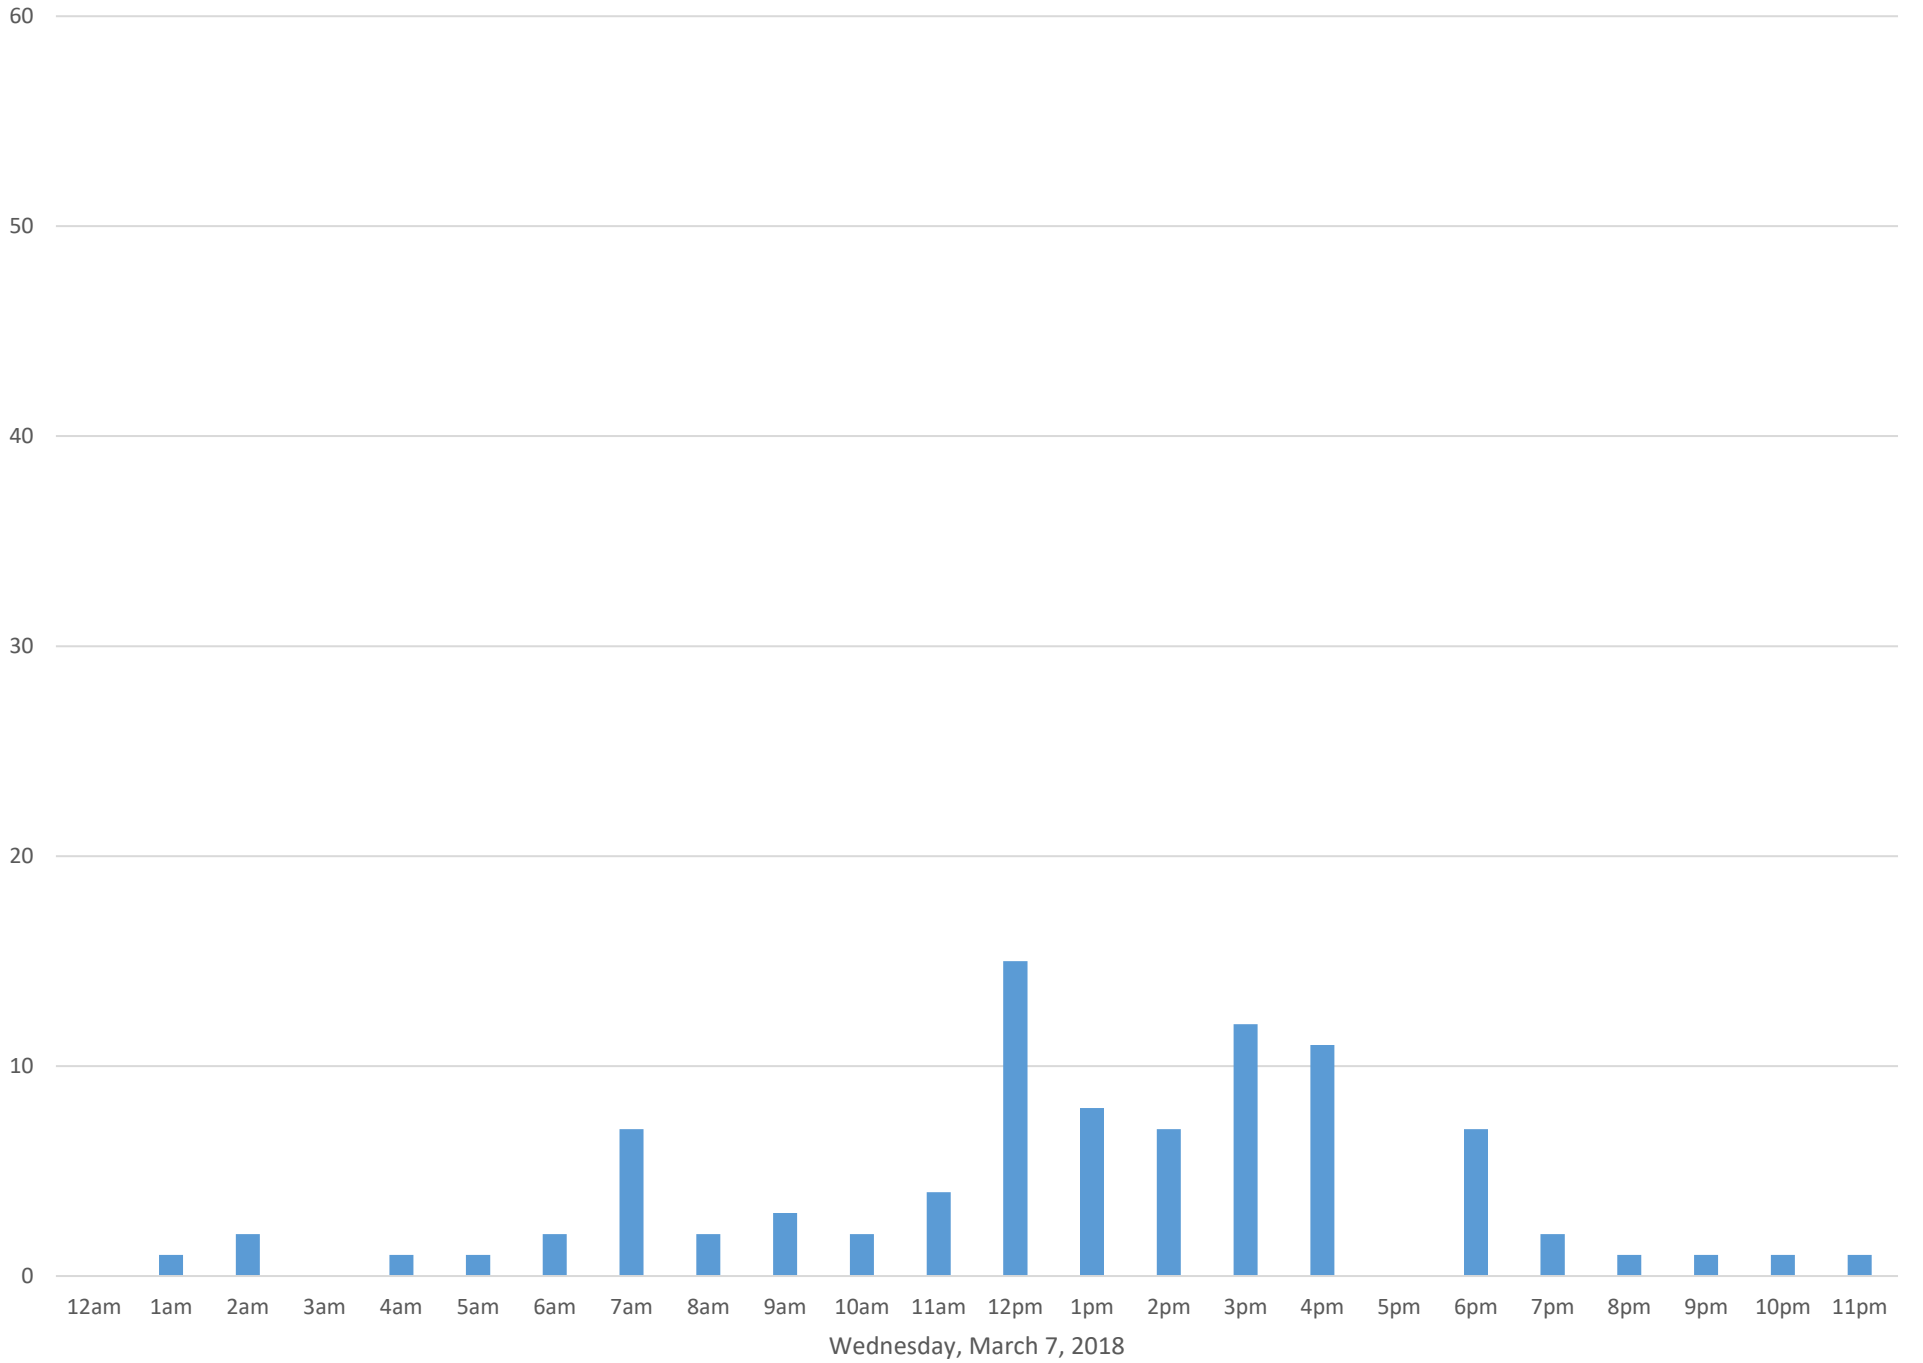

Squalicum Creek Trail