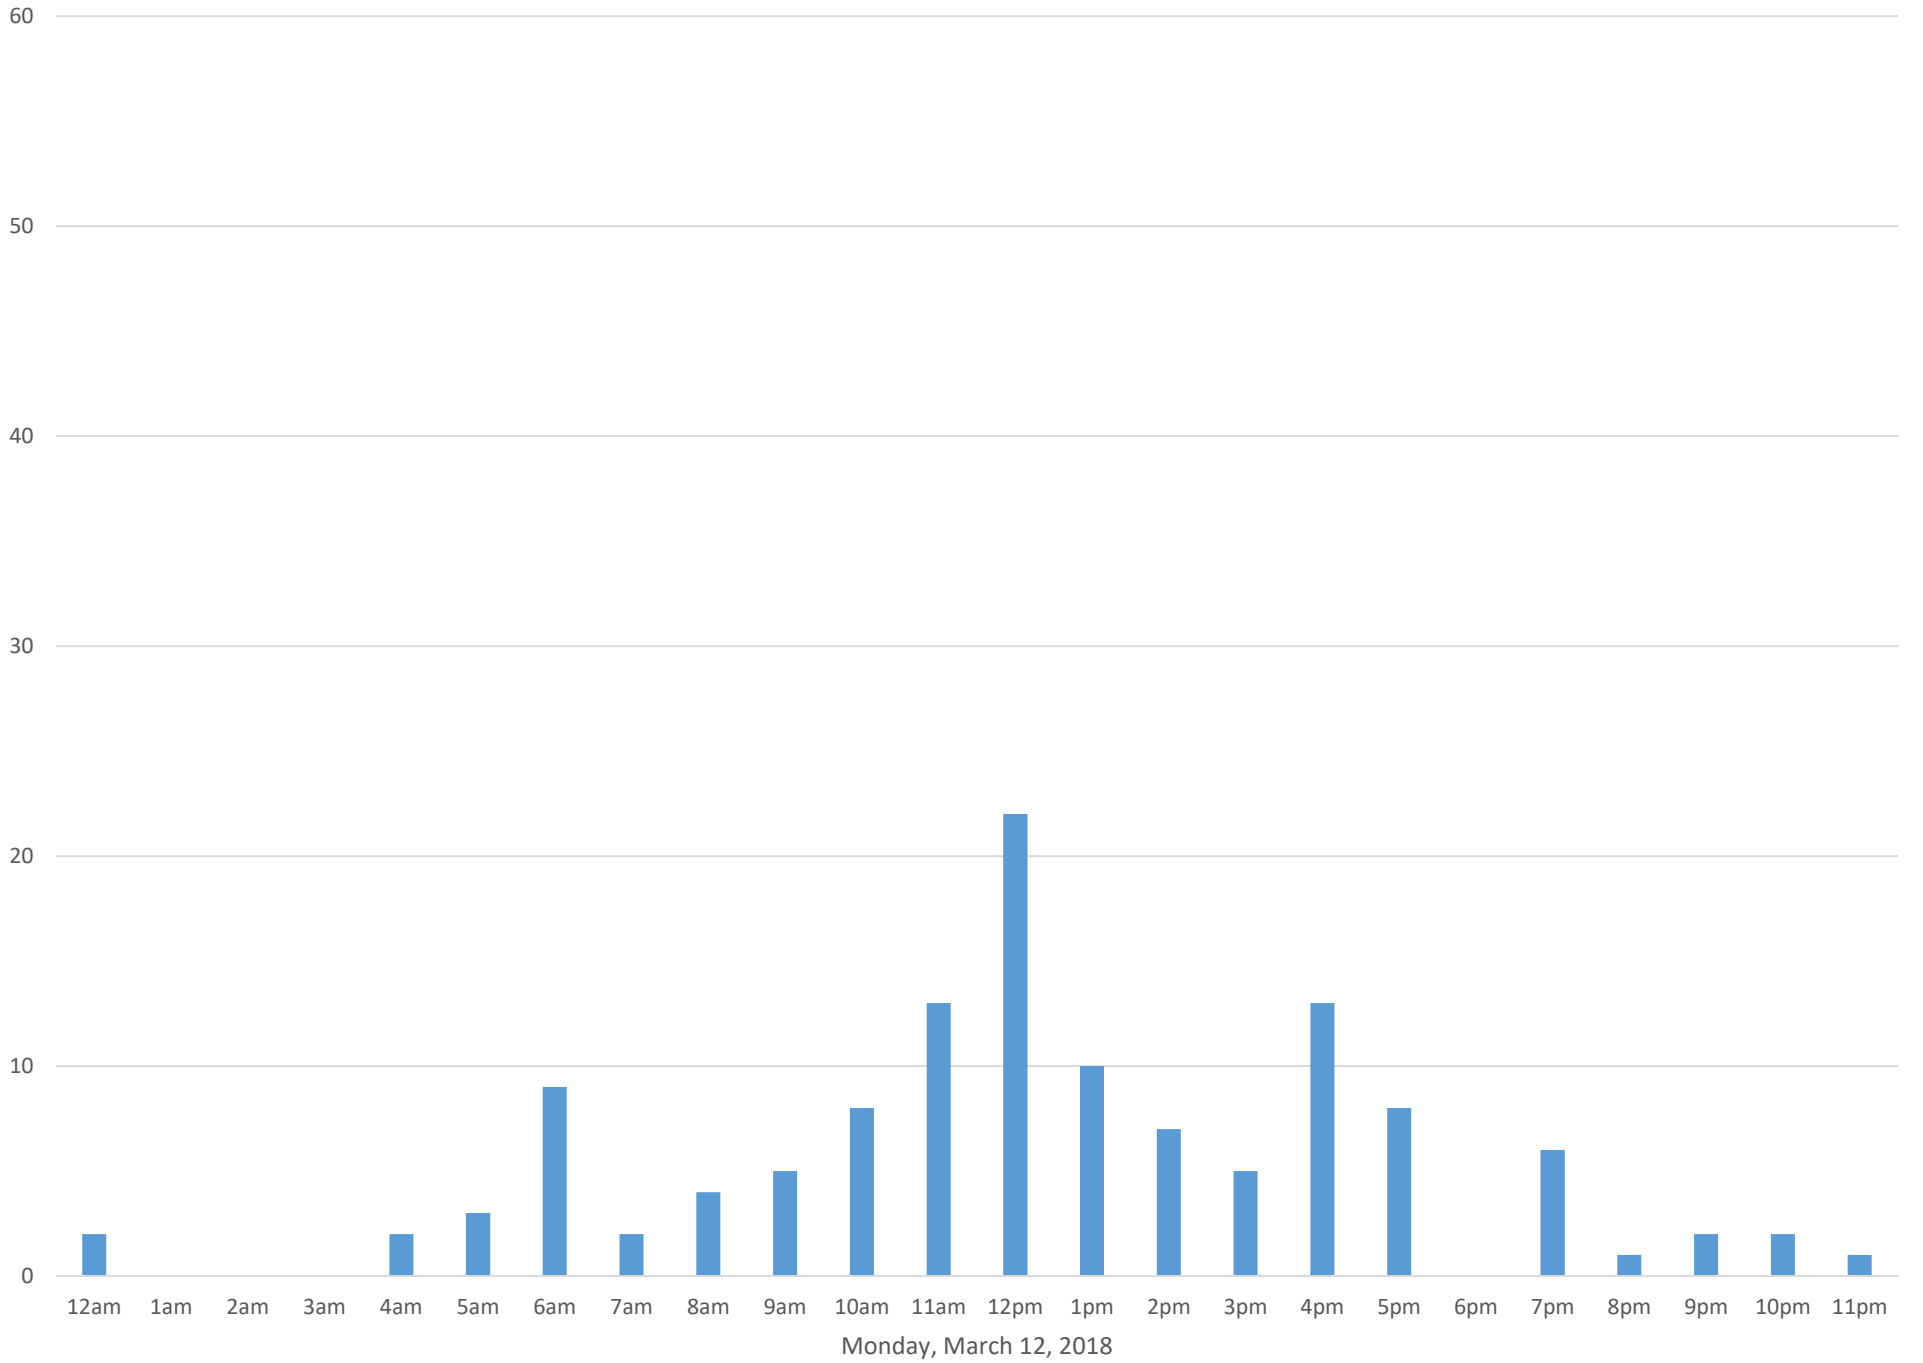

Squalicum Creek Trail