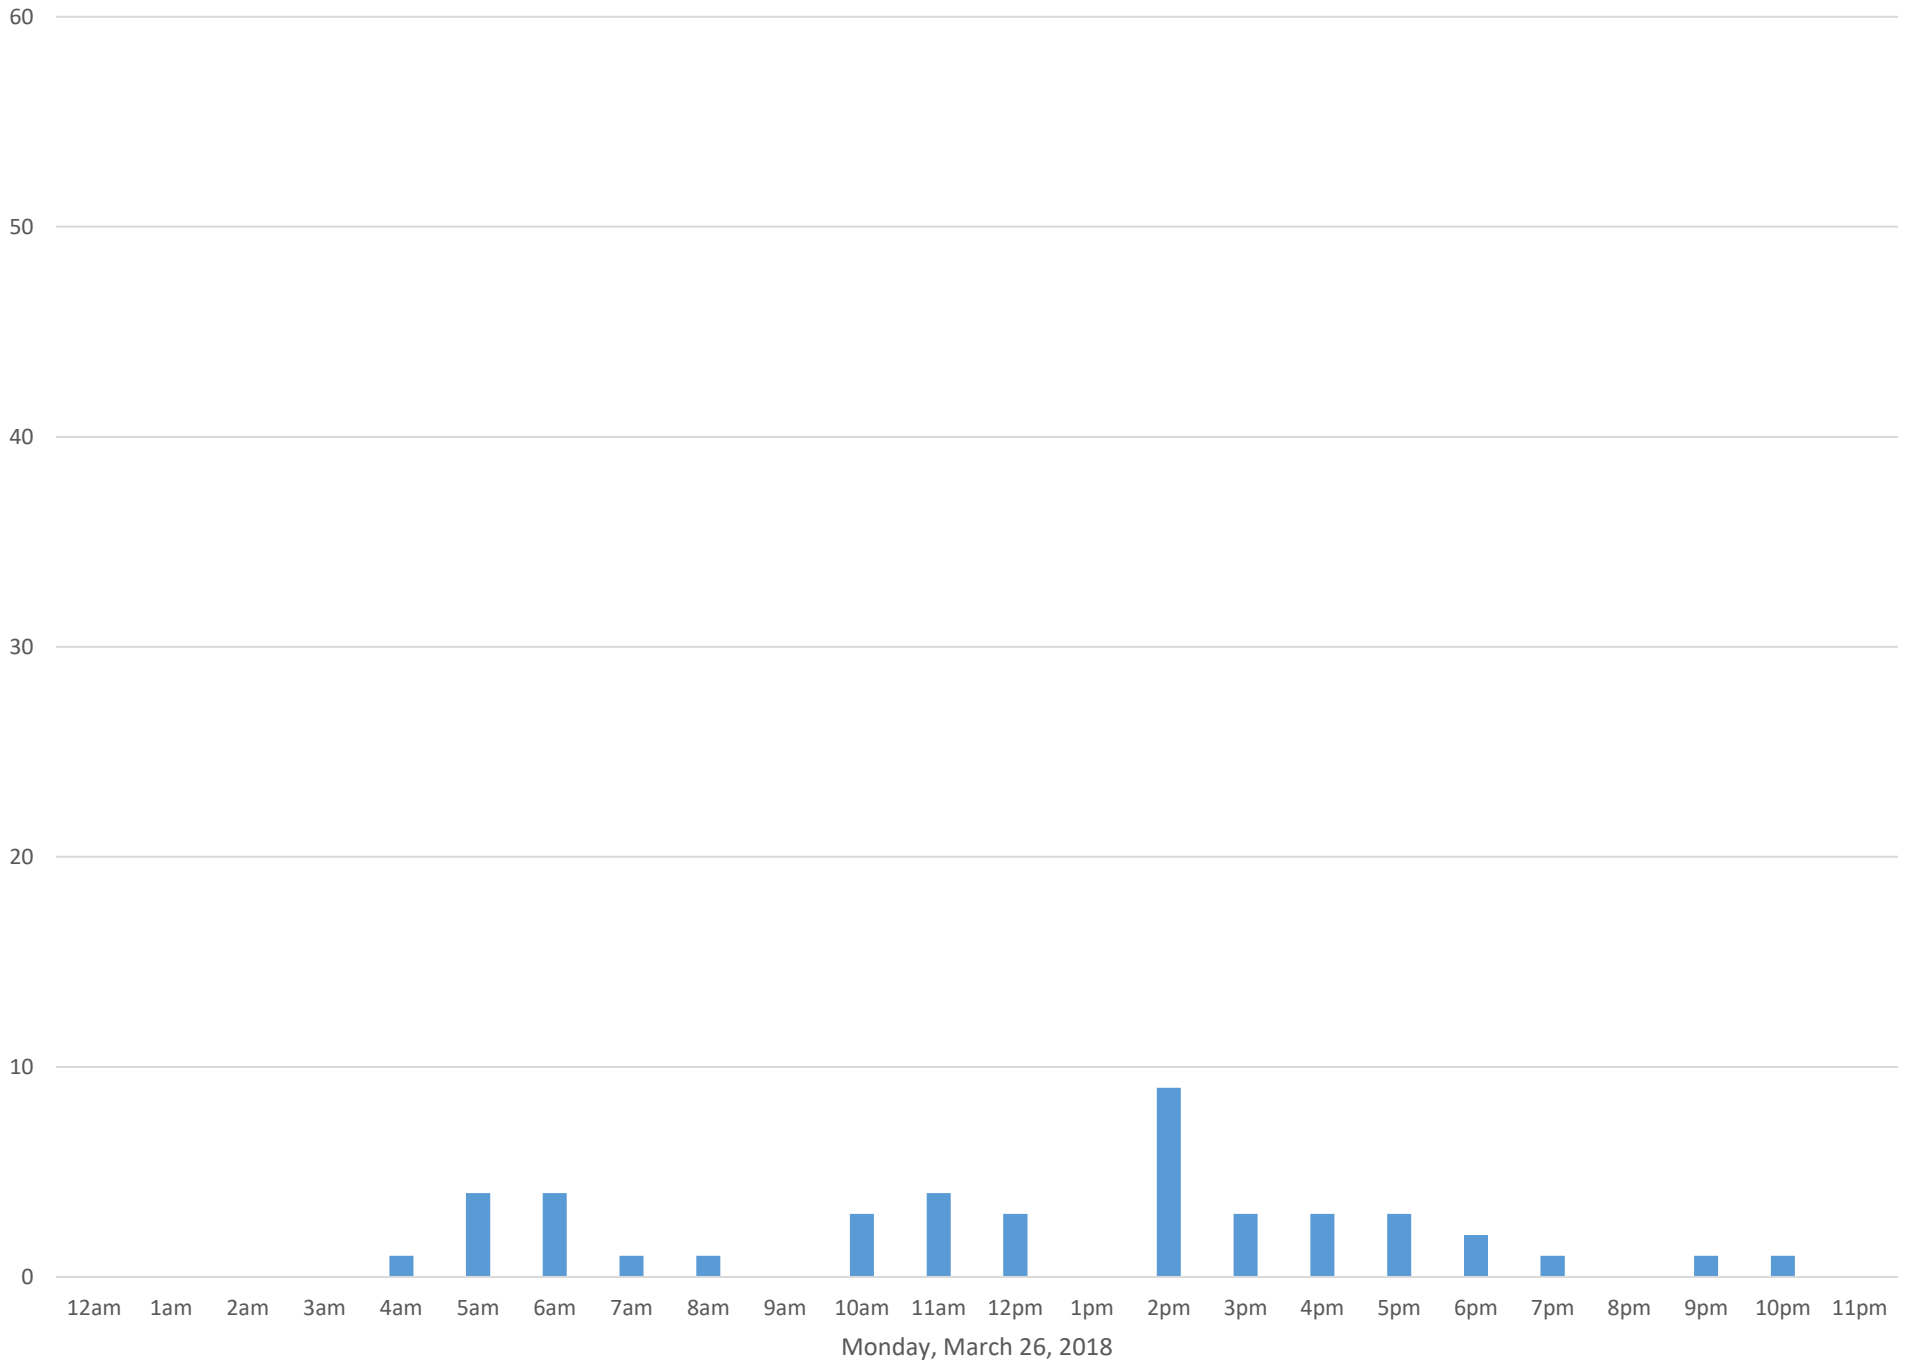

Squalicum Creek Trail