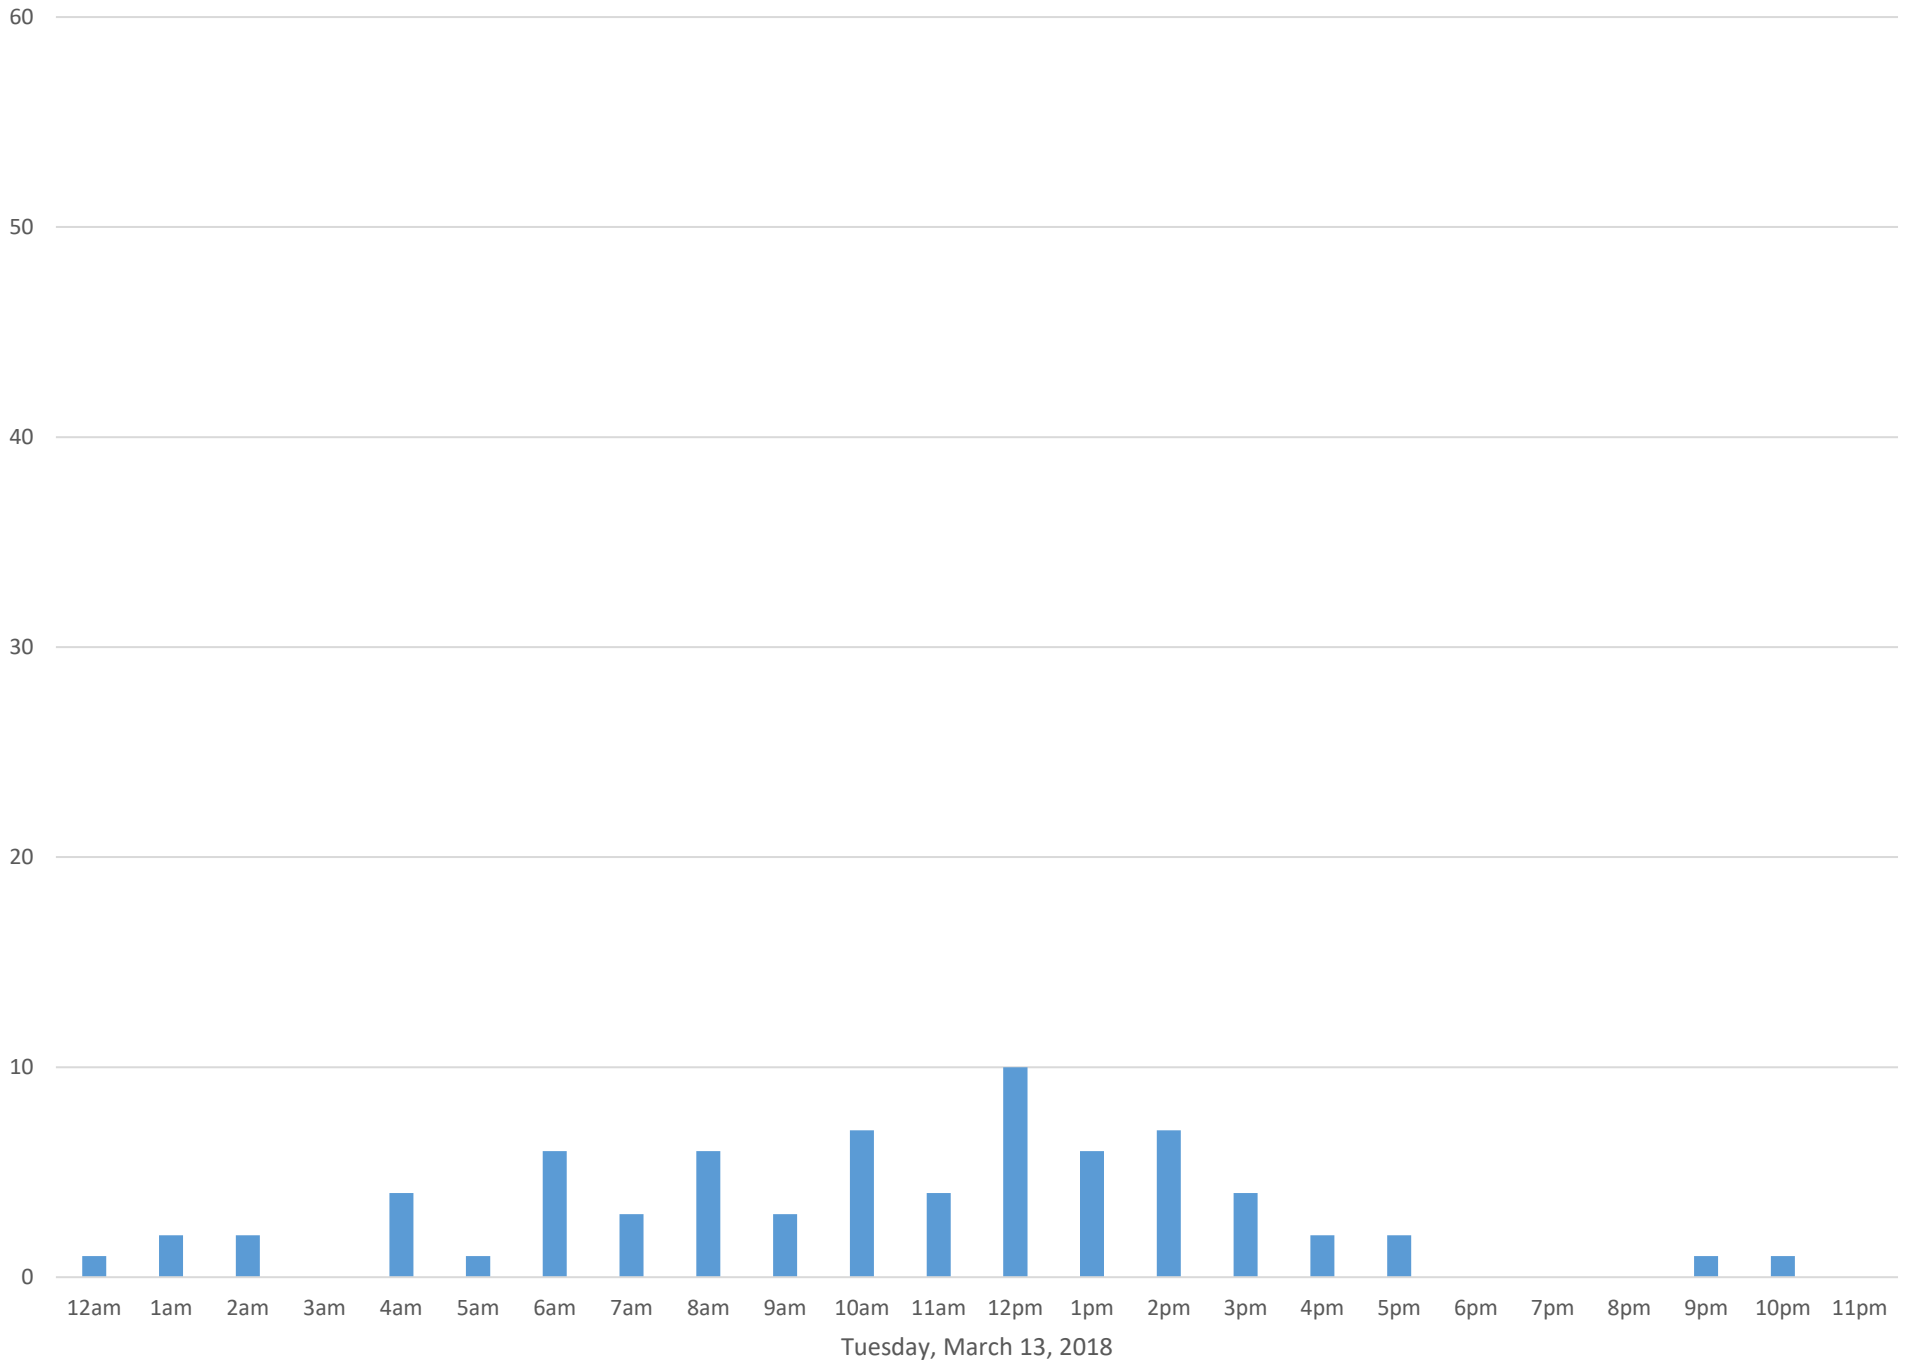

Squalicum Creek Trail