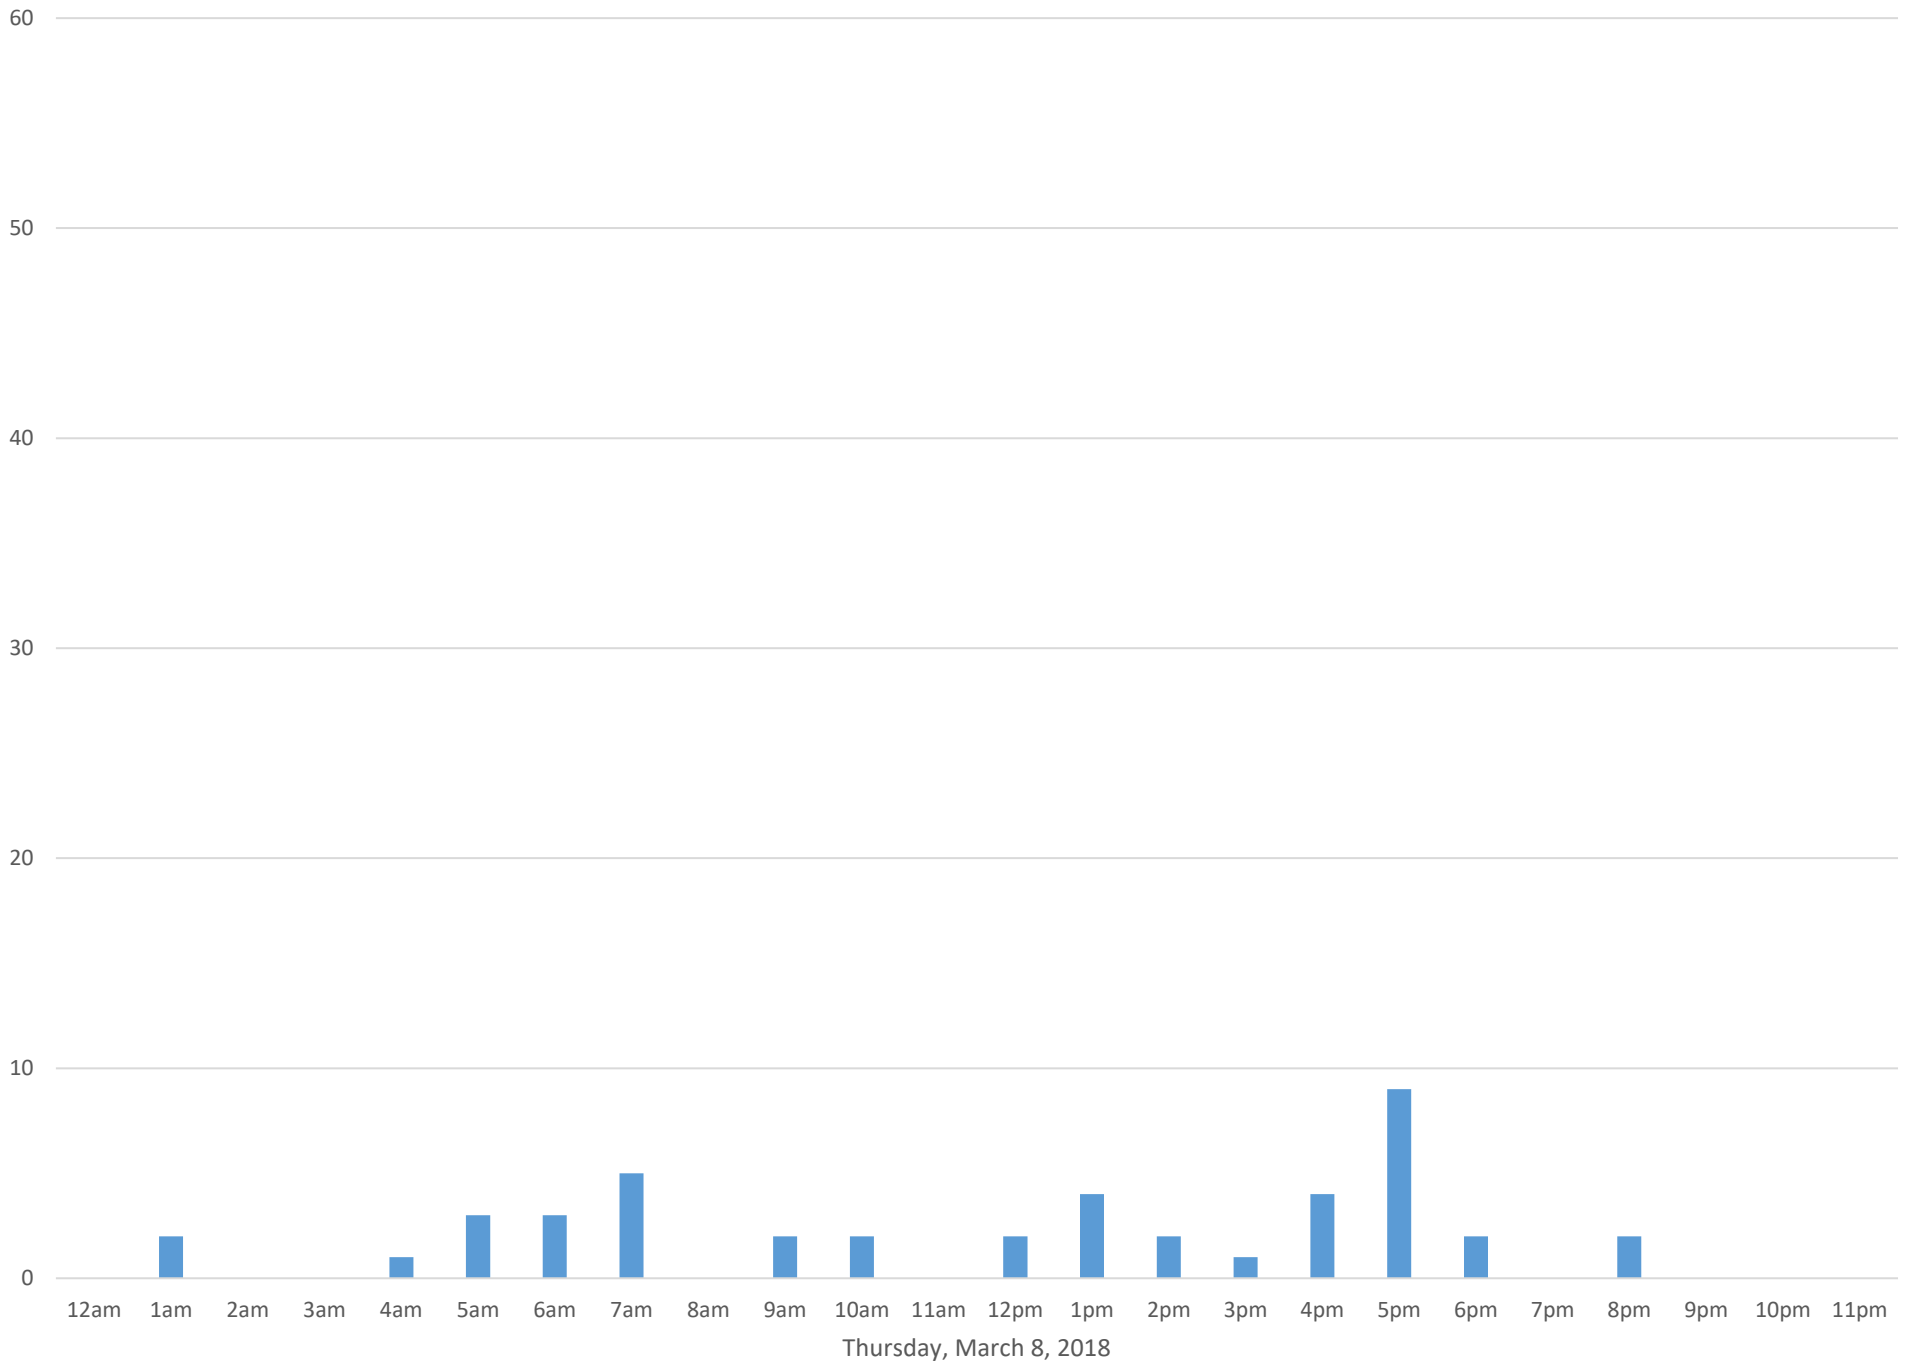

Squalicum Creek Trail