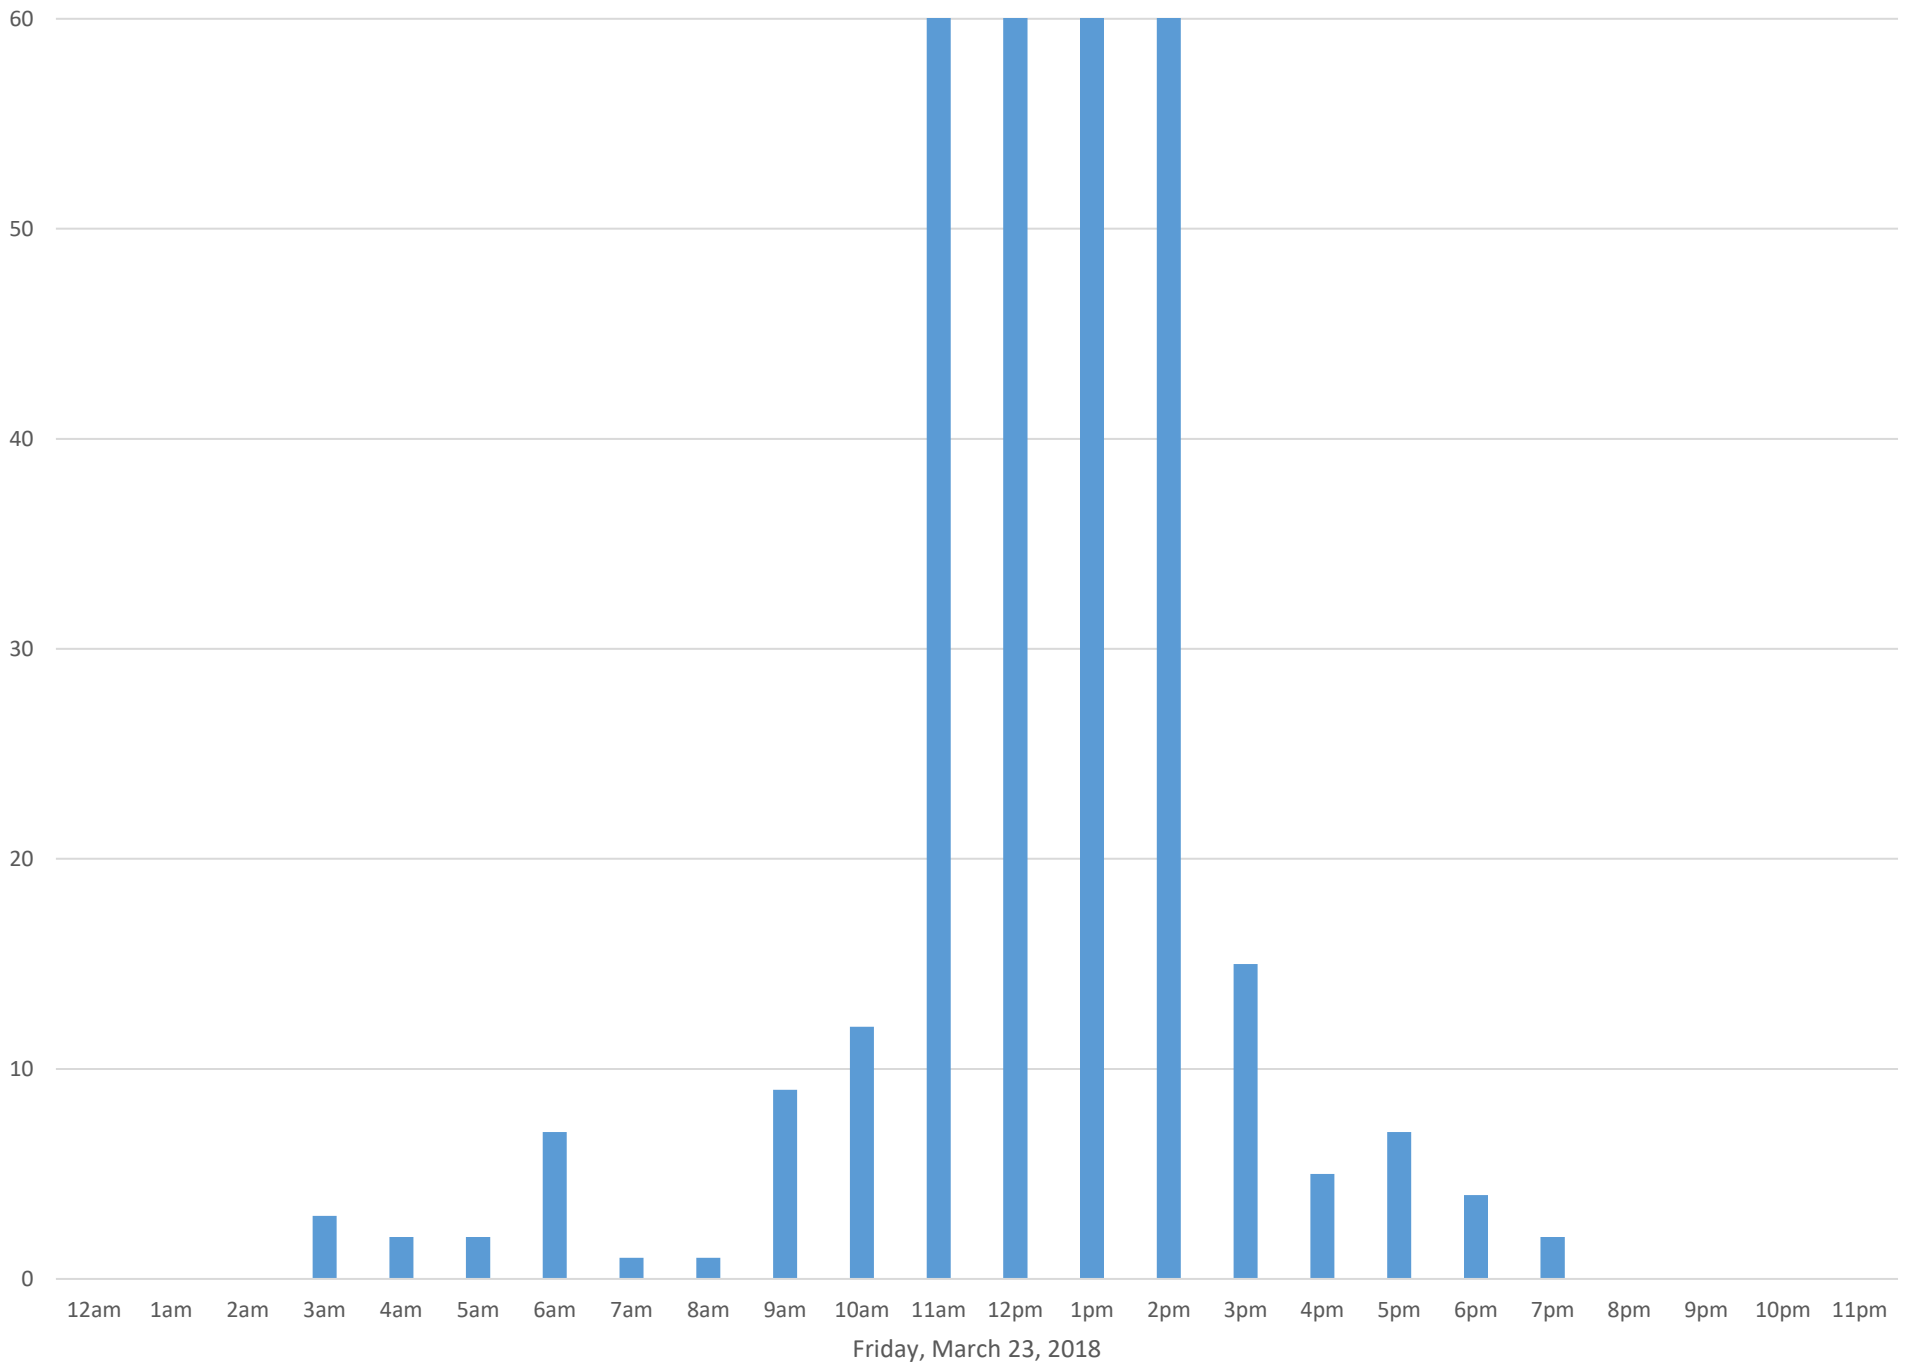

Squalicum Creek Trail