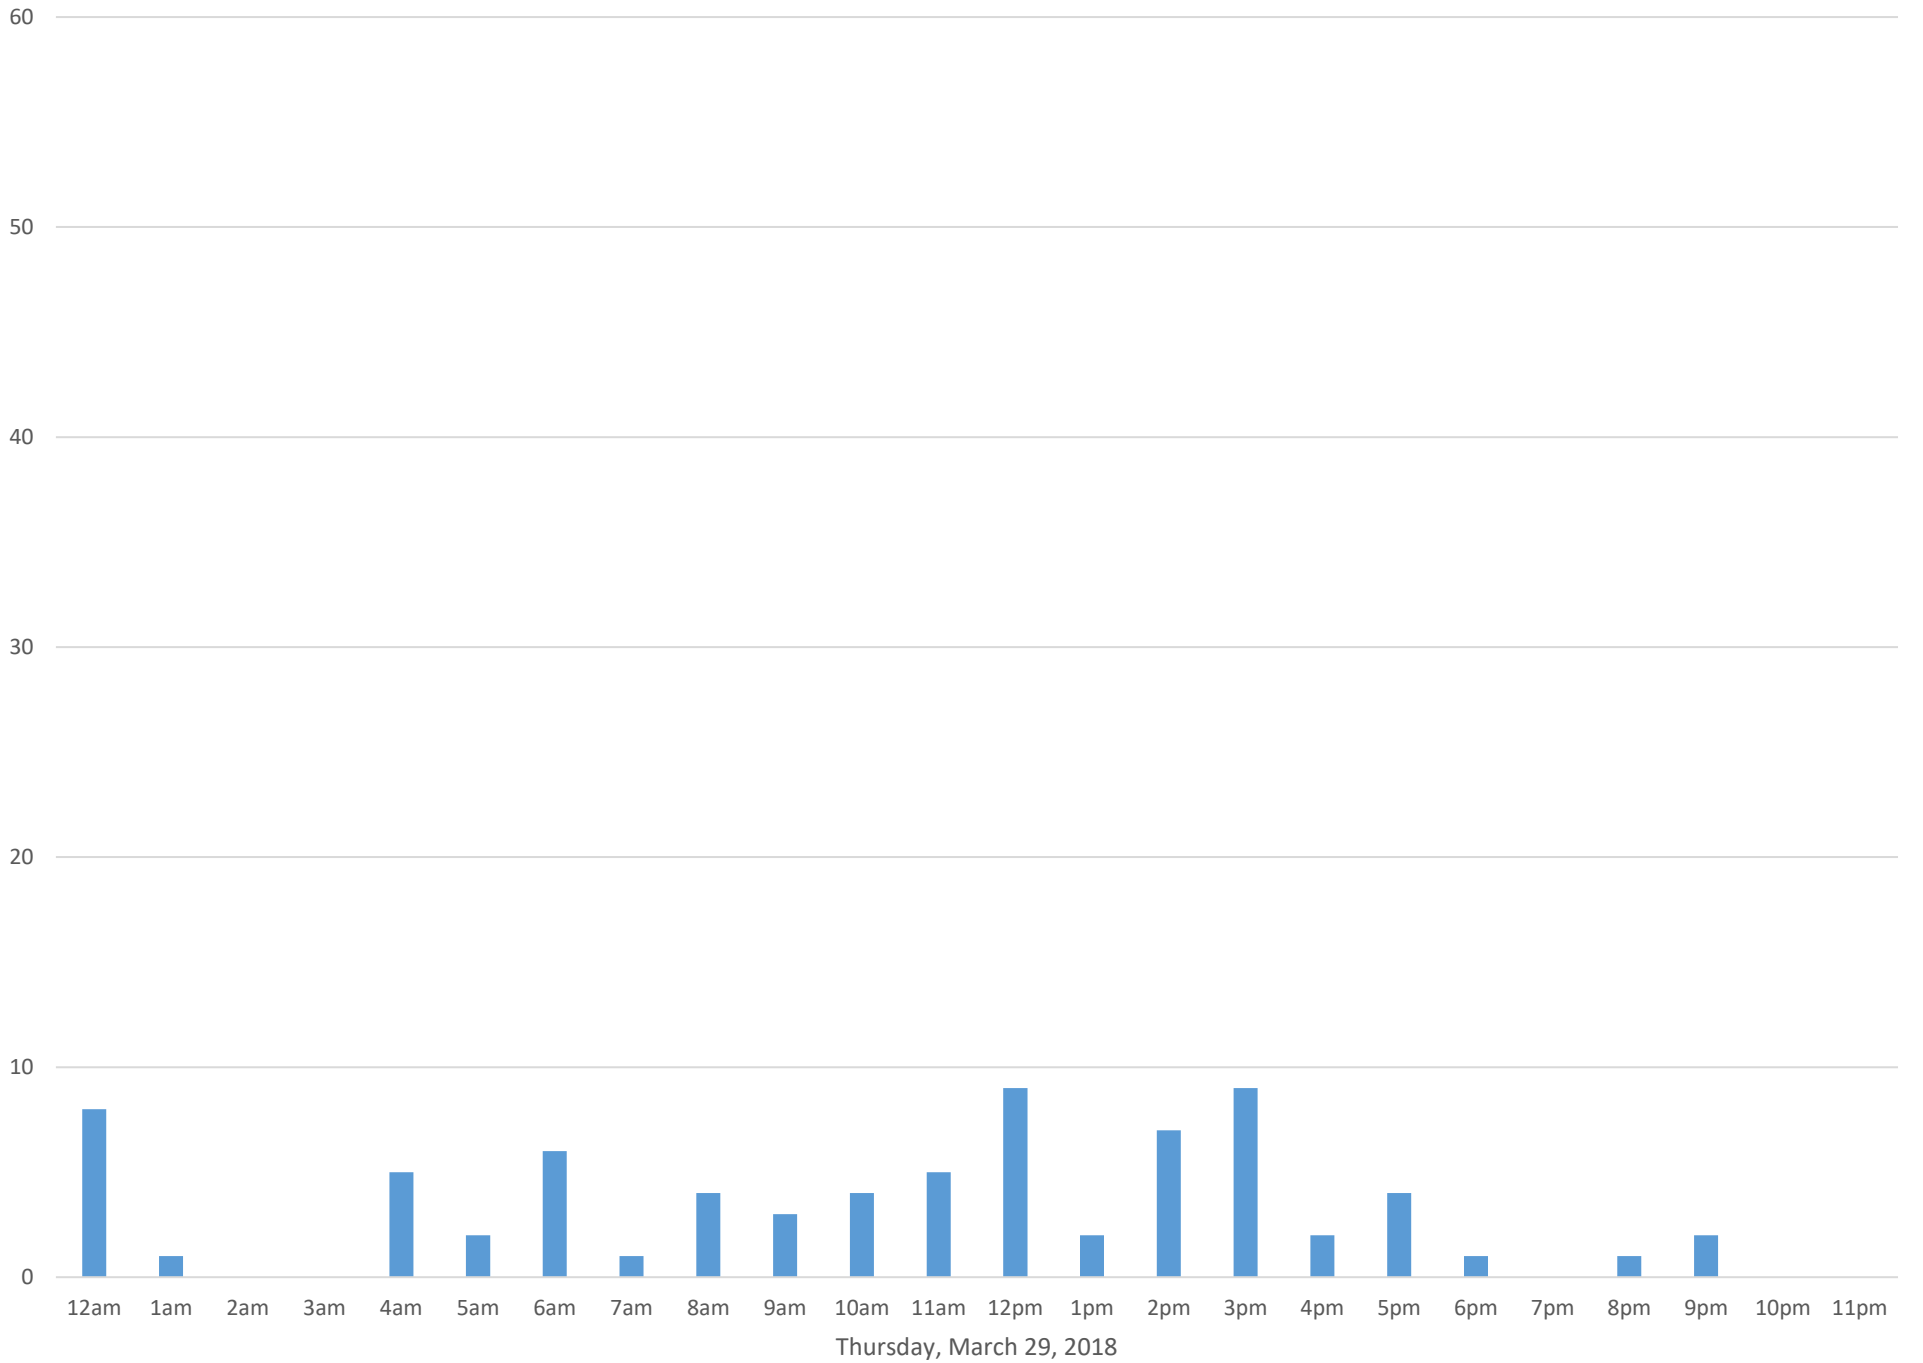

Squalicum Creek Trail