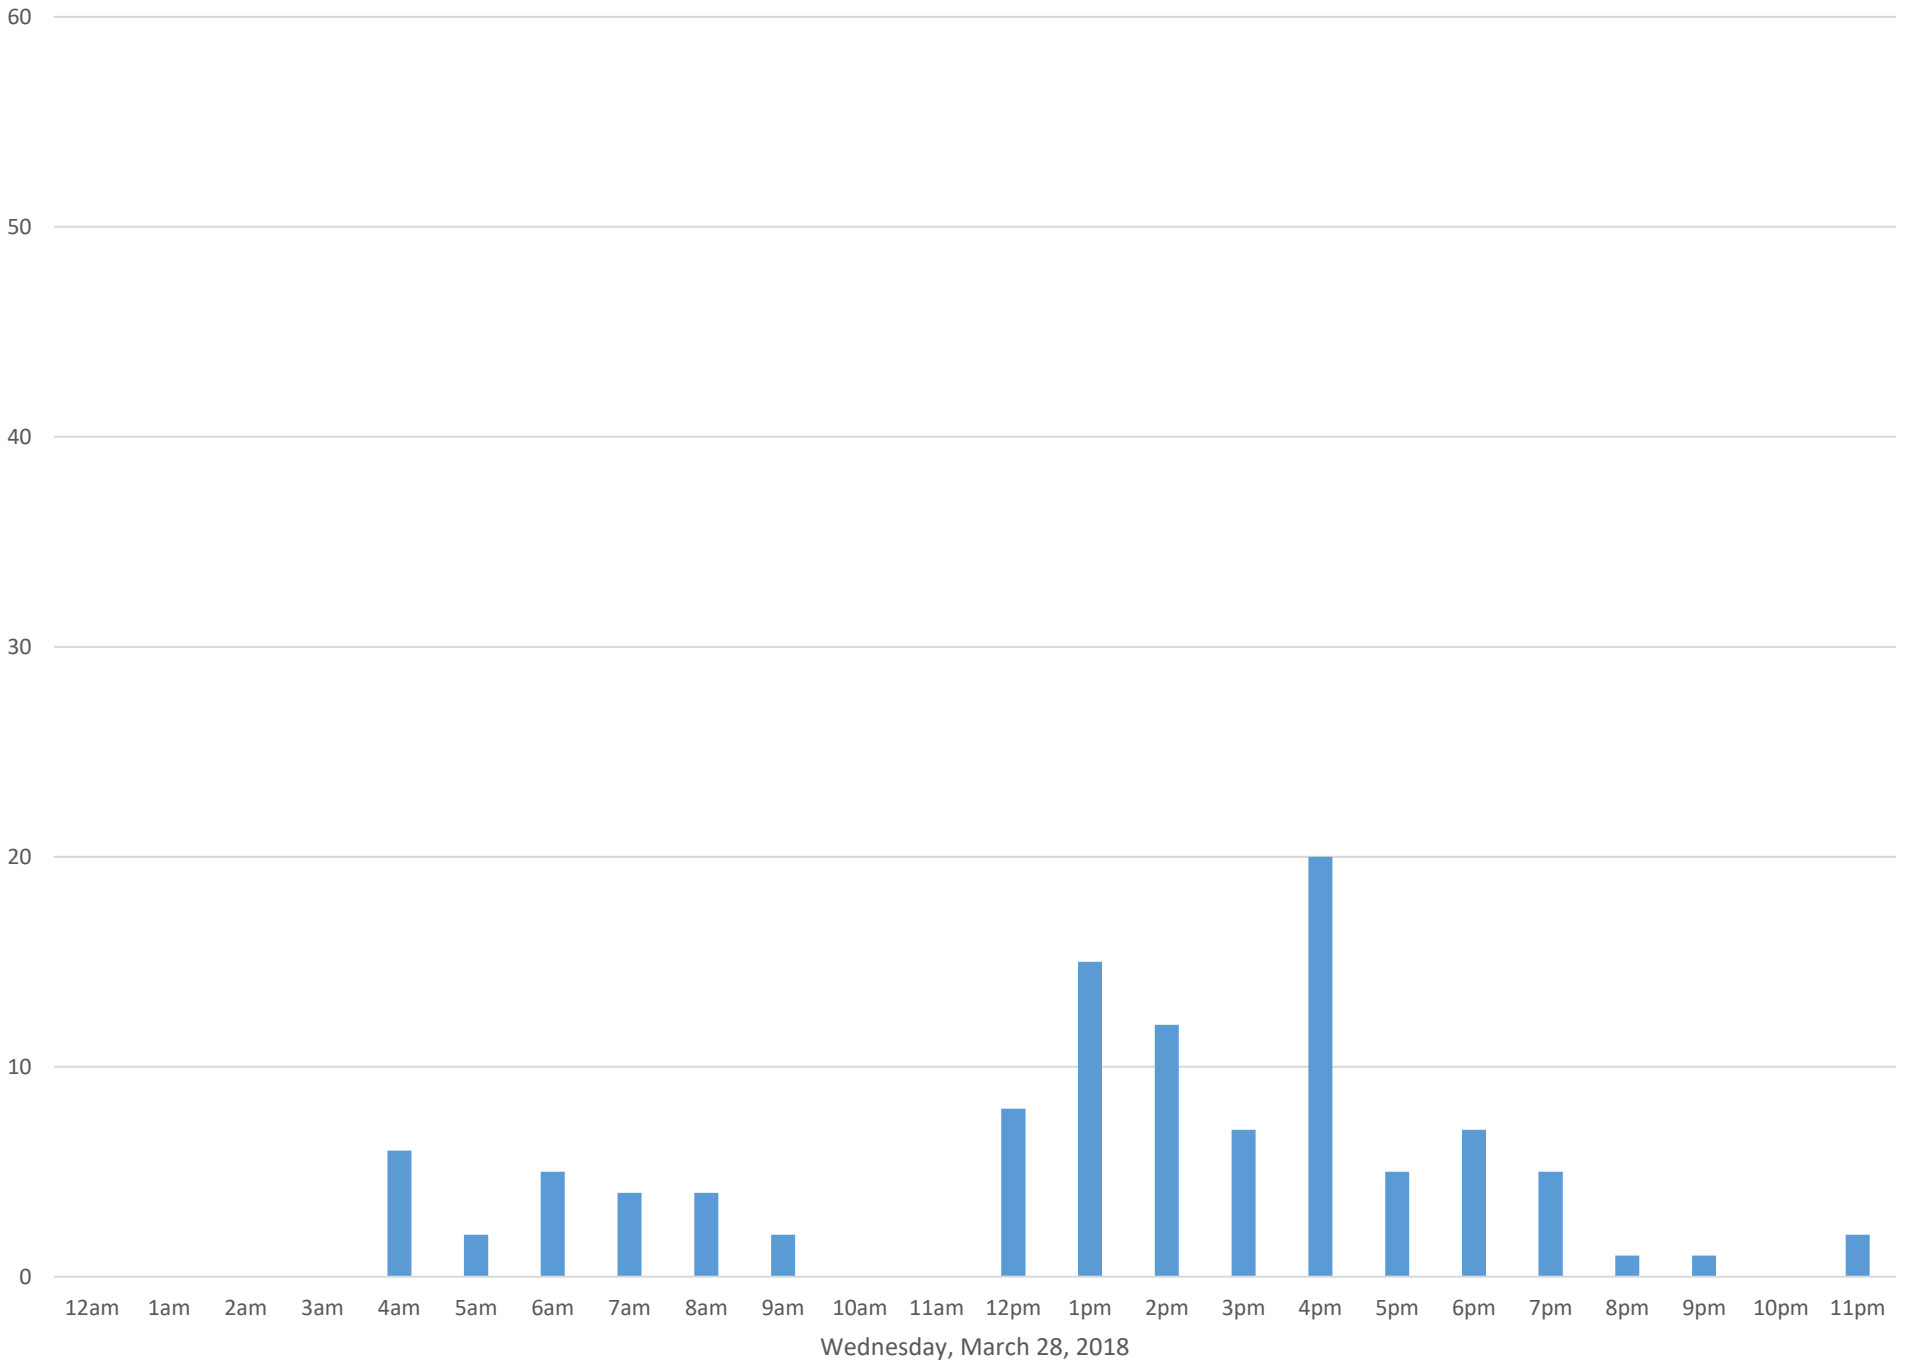

Squalicum Creek Trail