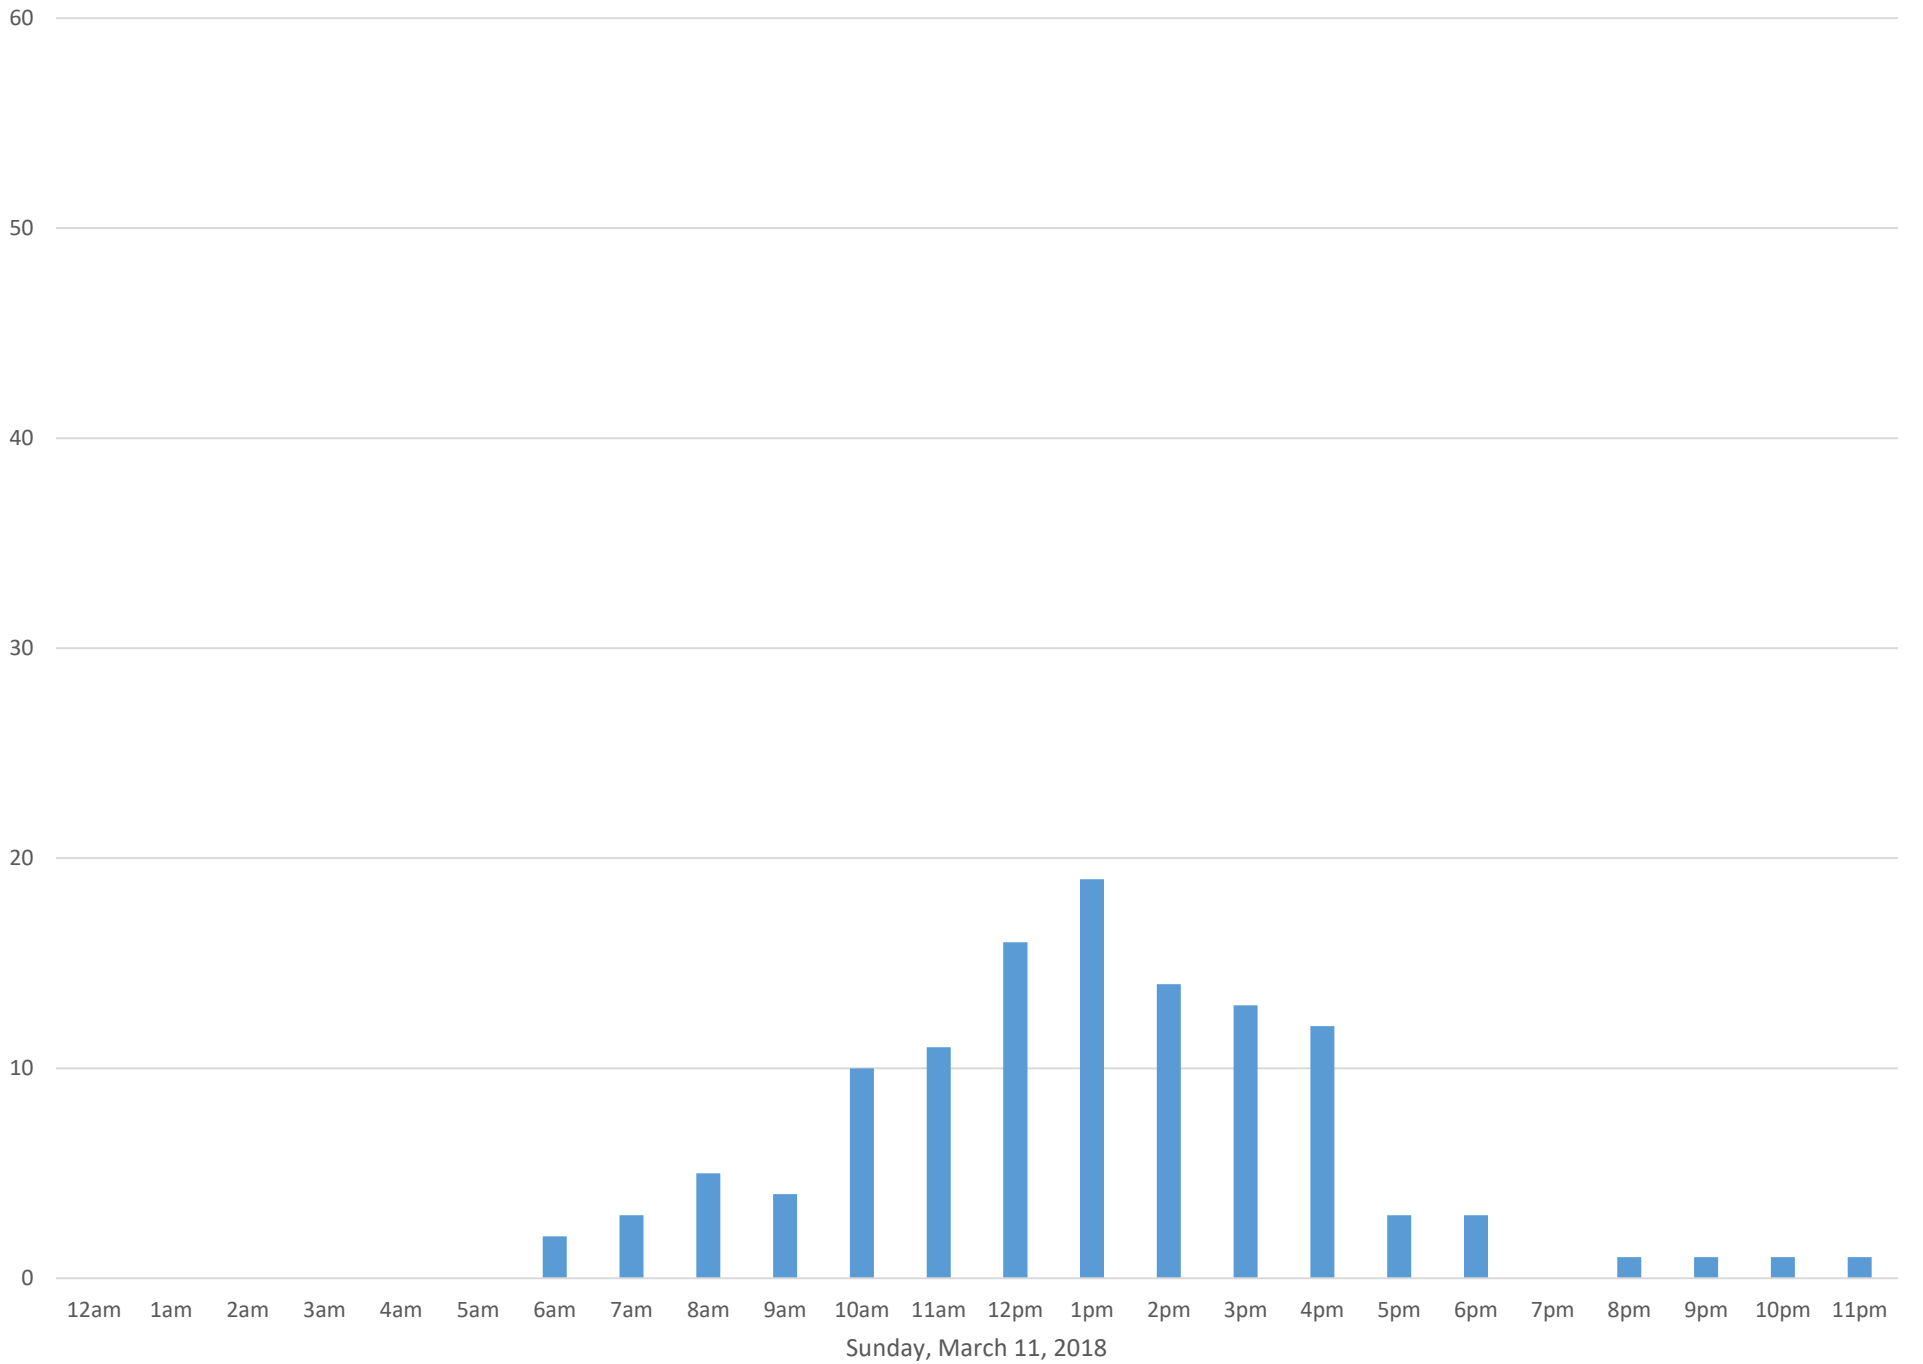

Squalicum Creek Trail