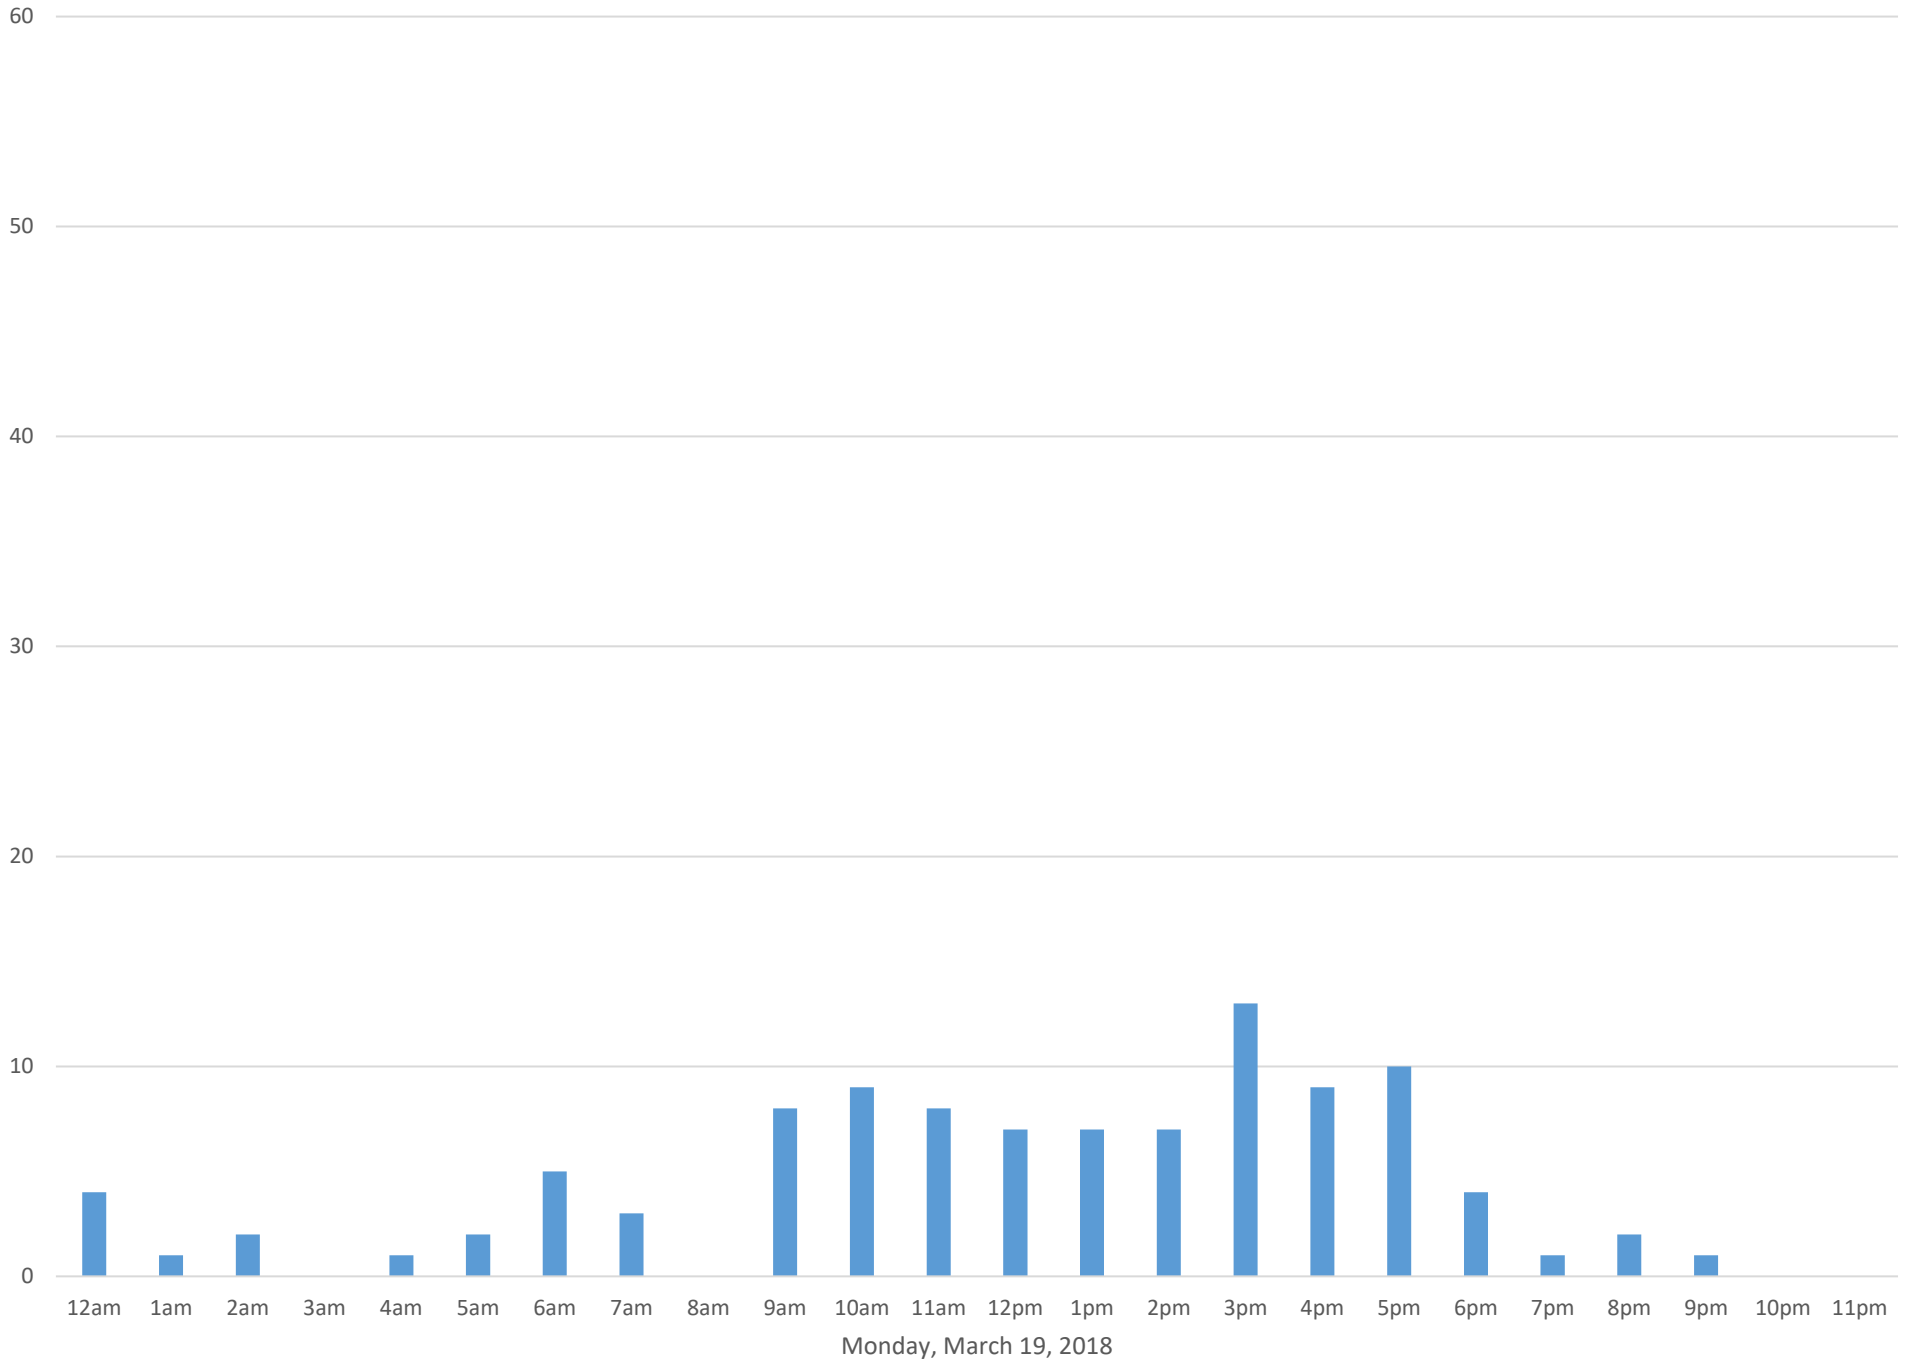

Squalicum Creek Trail