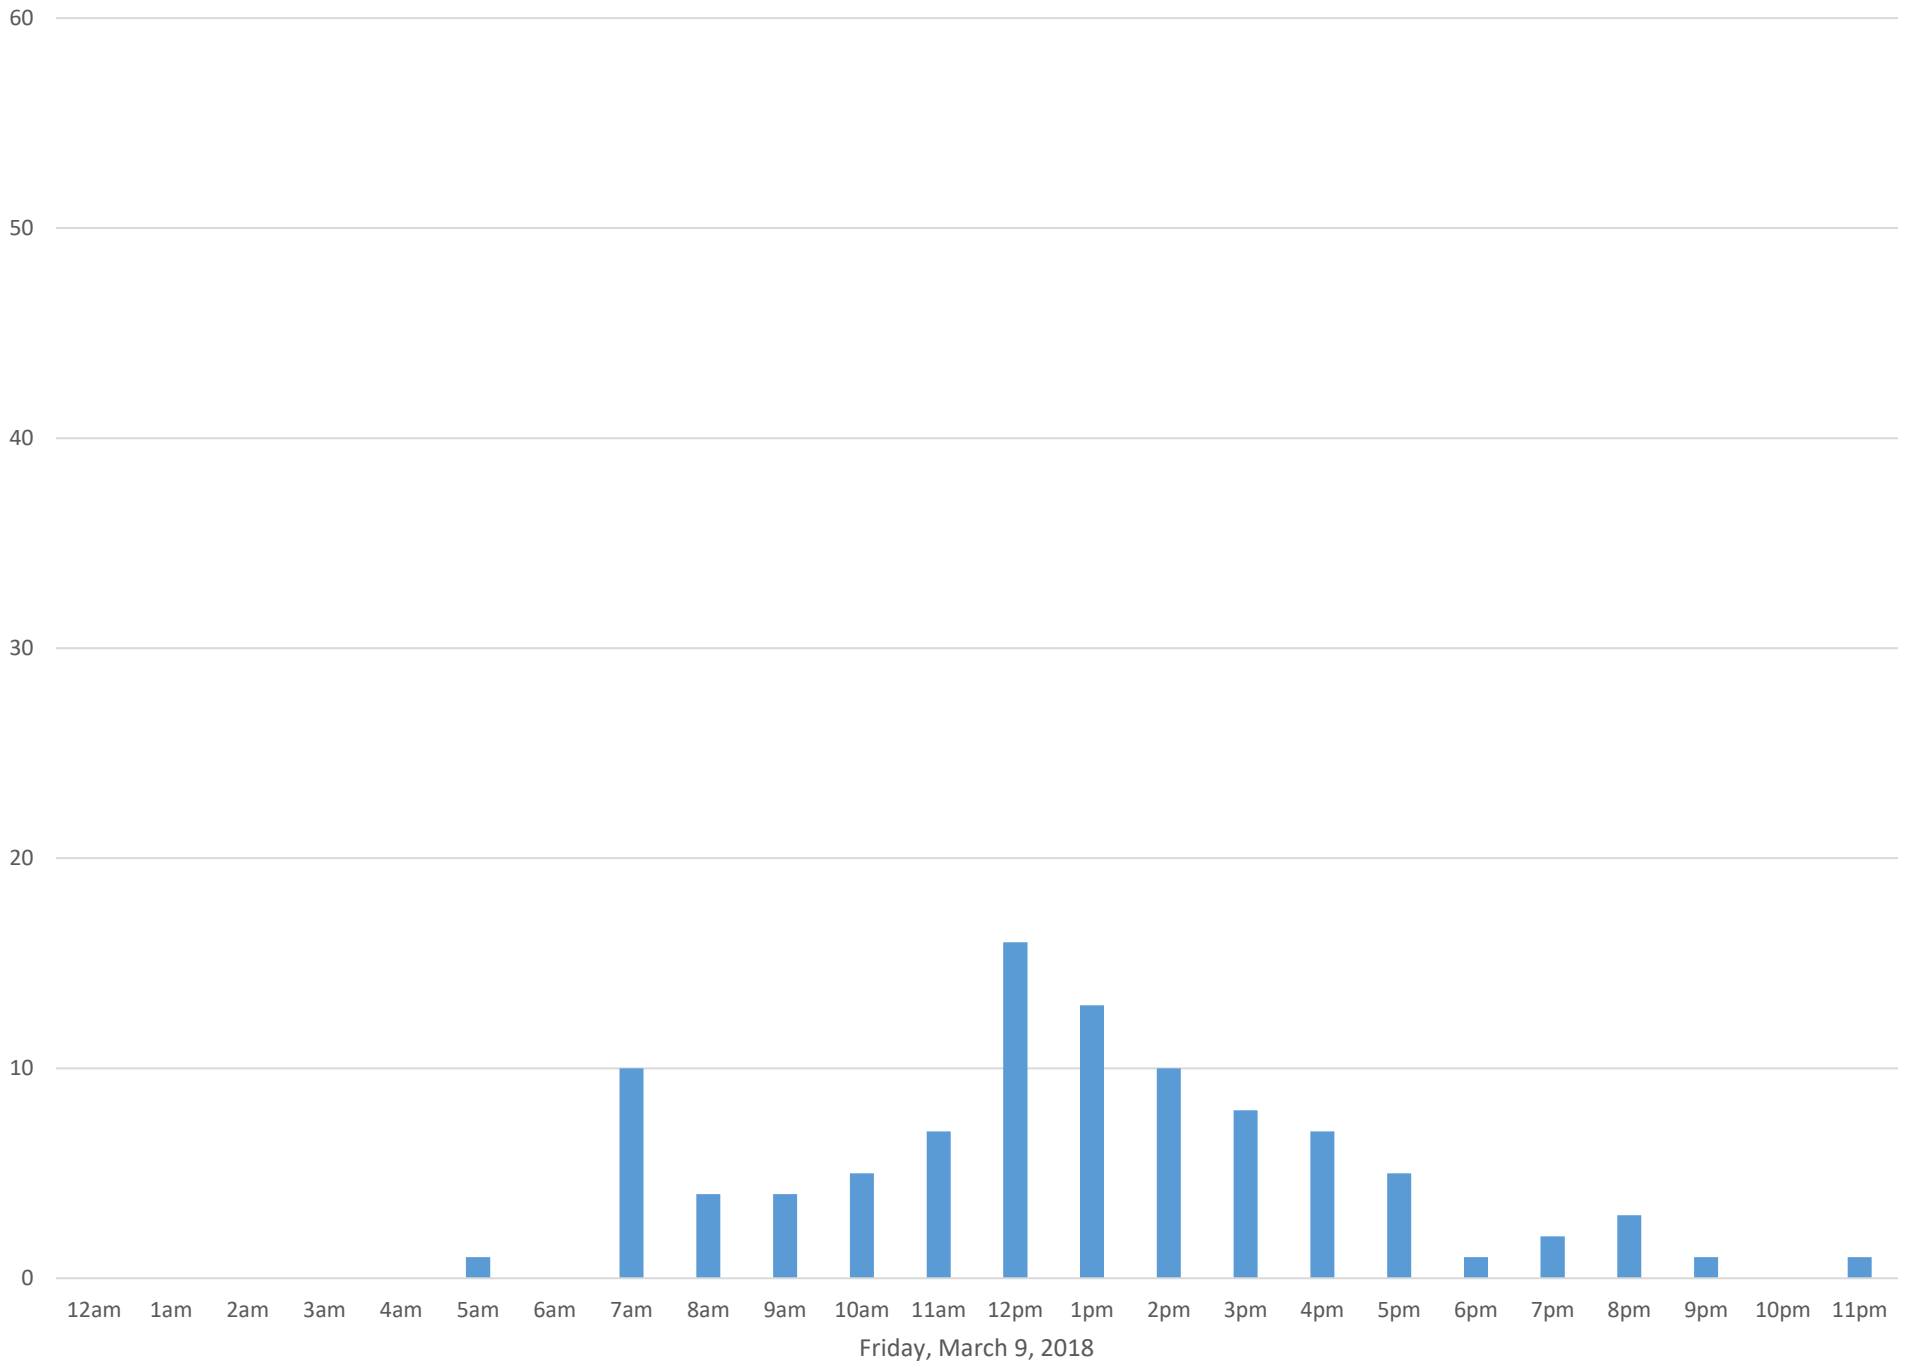

Squalicum Creek Trail