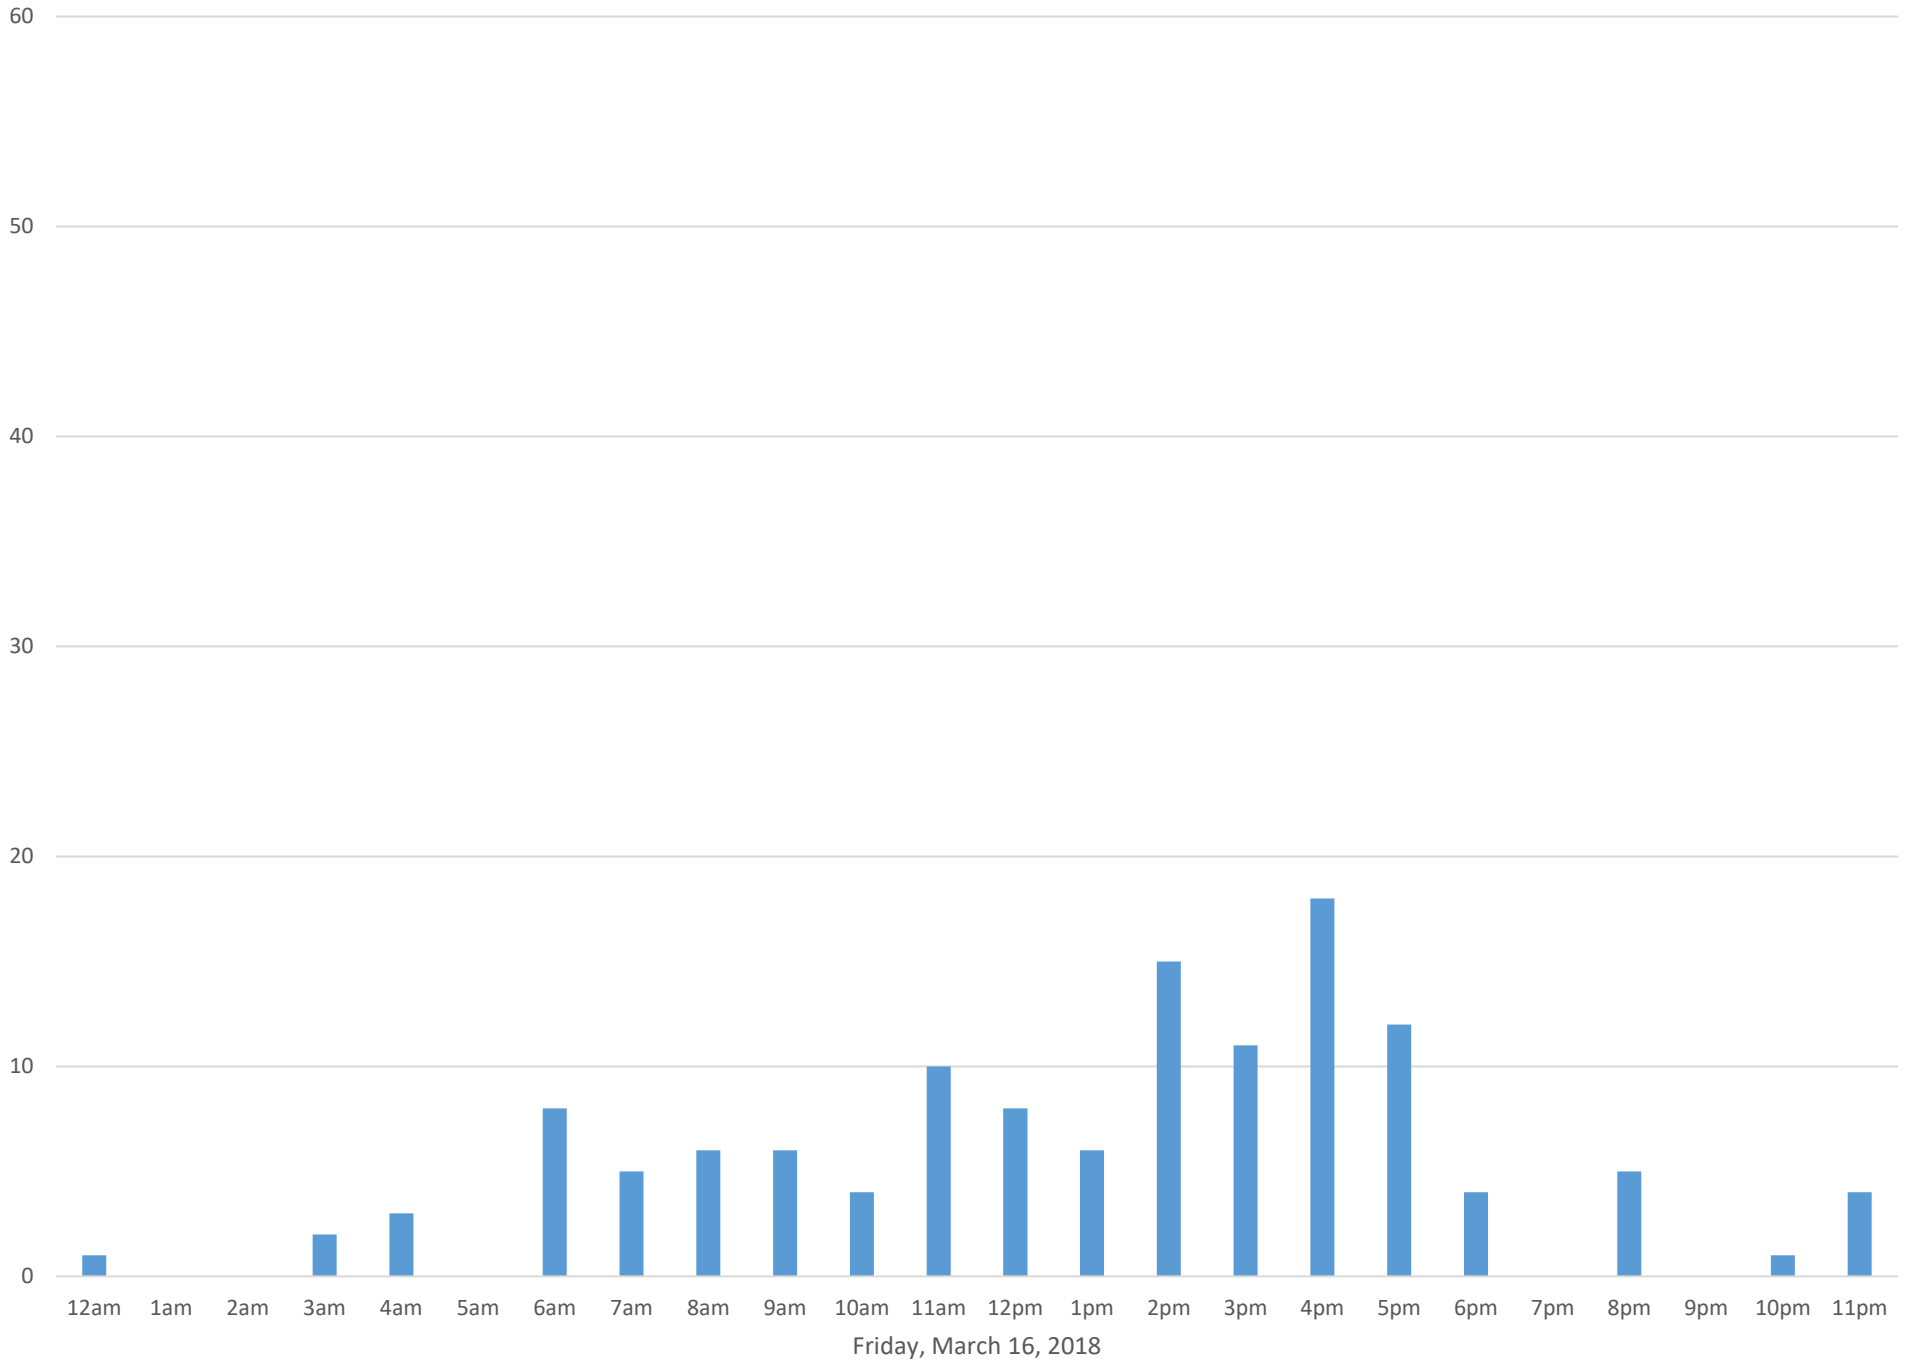

Squalicum Creek Trail