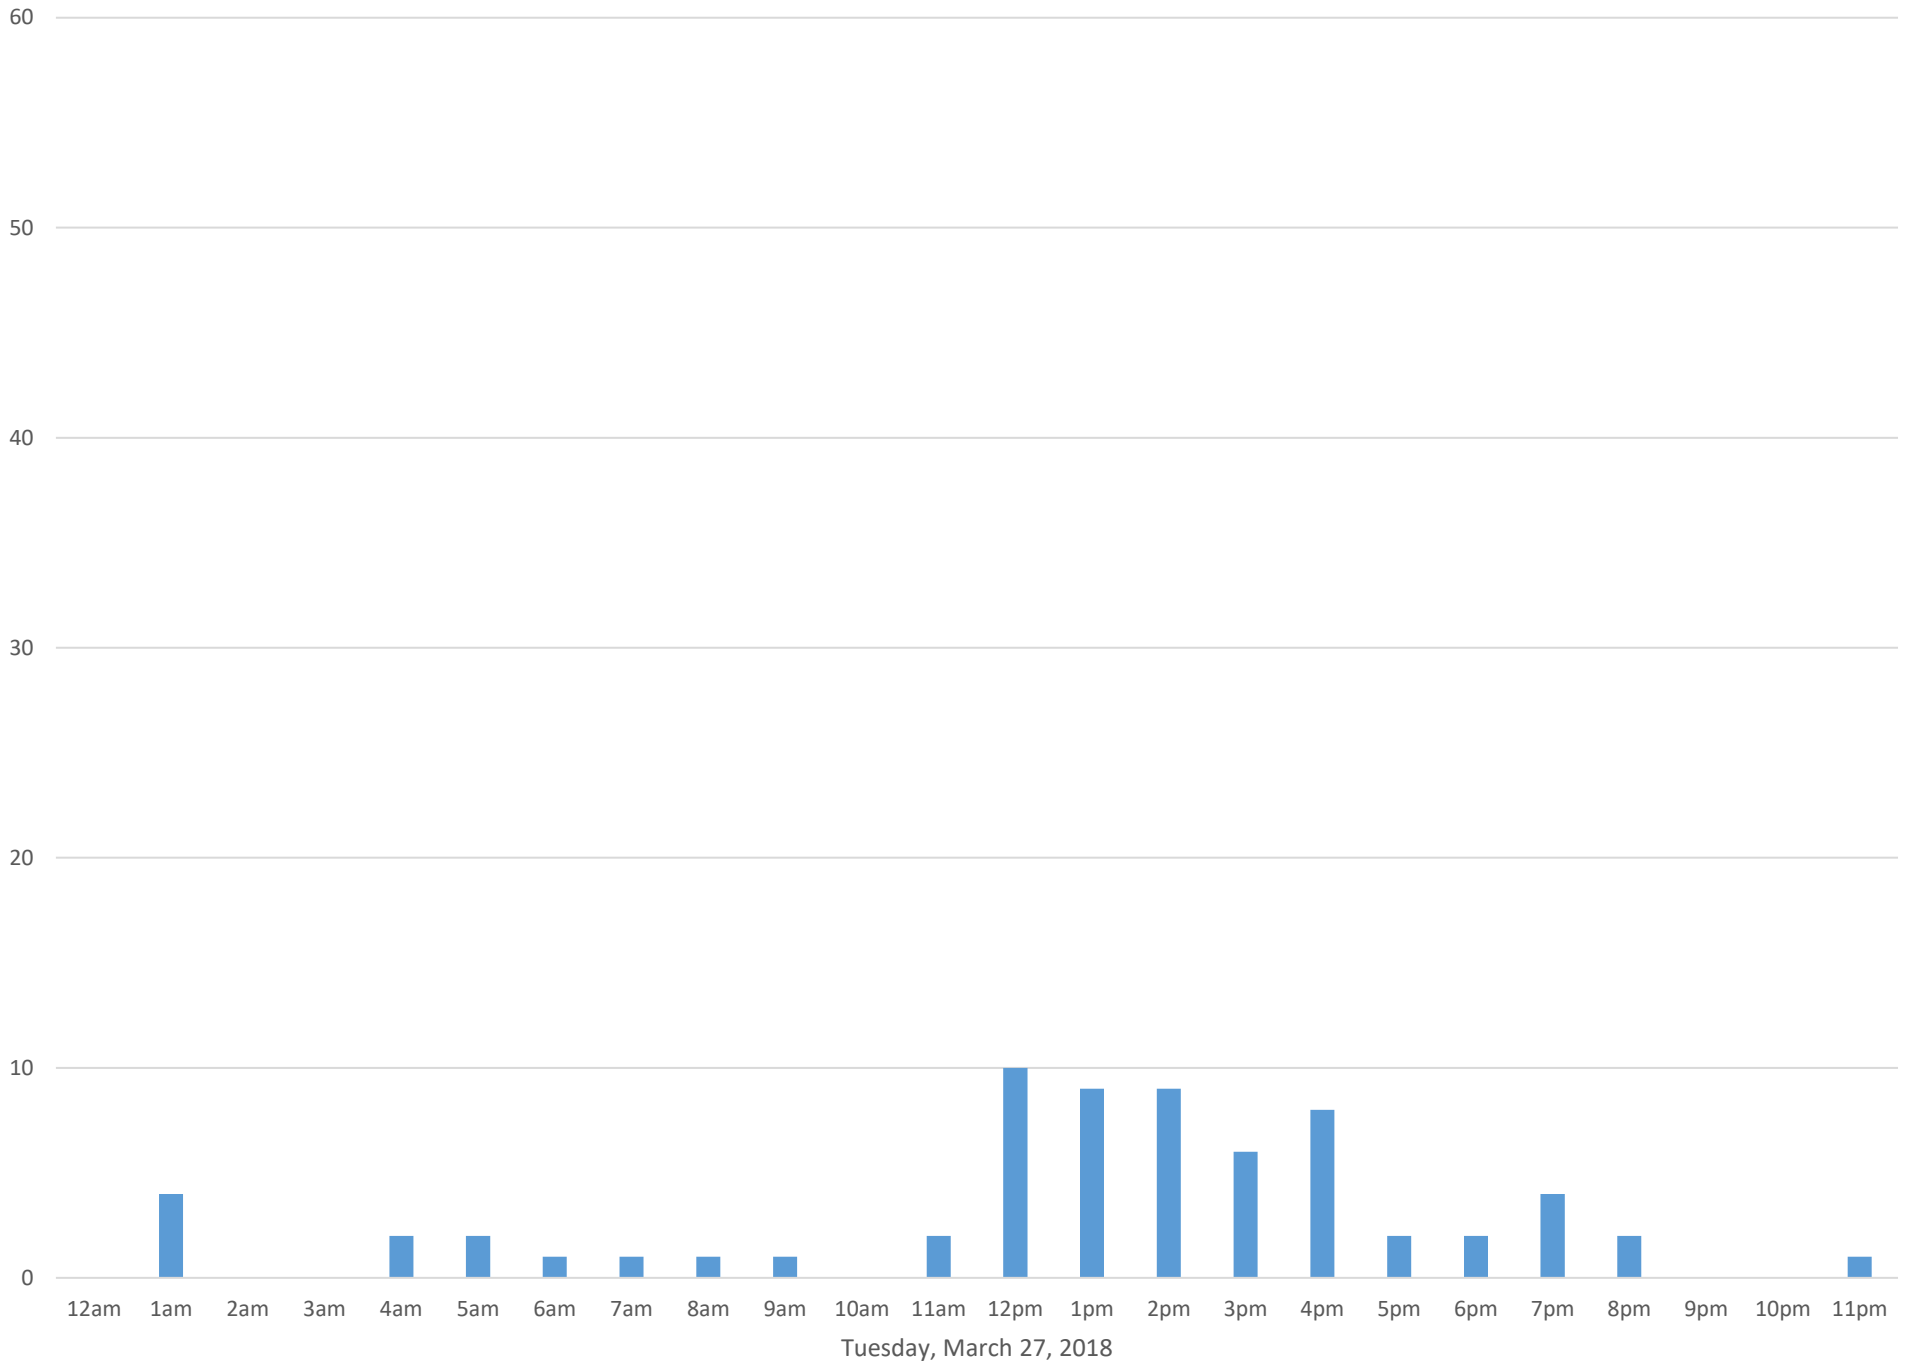

Squalicum Creek Trail