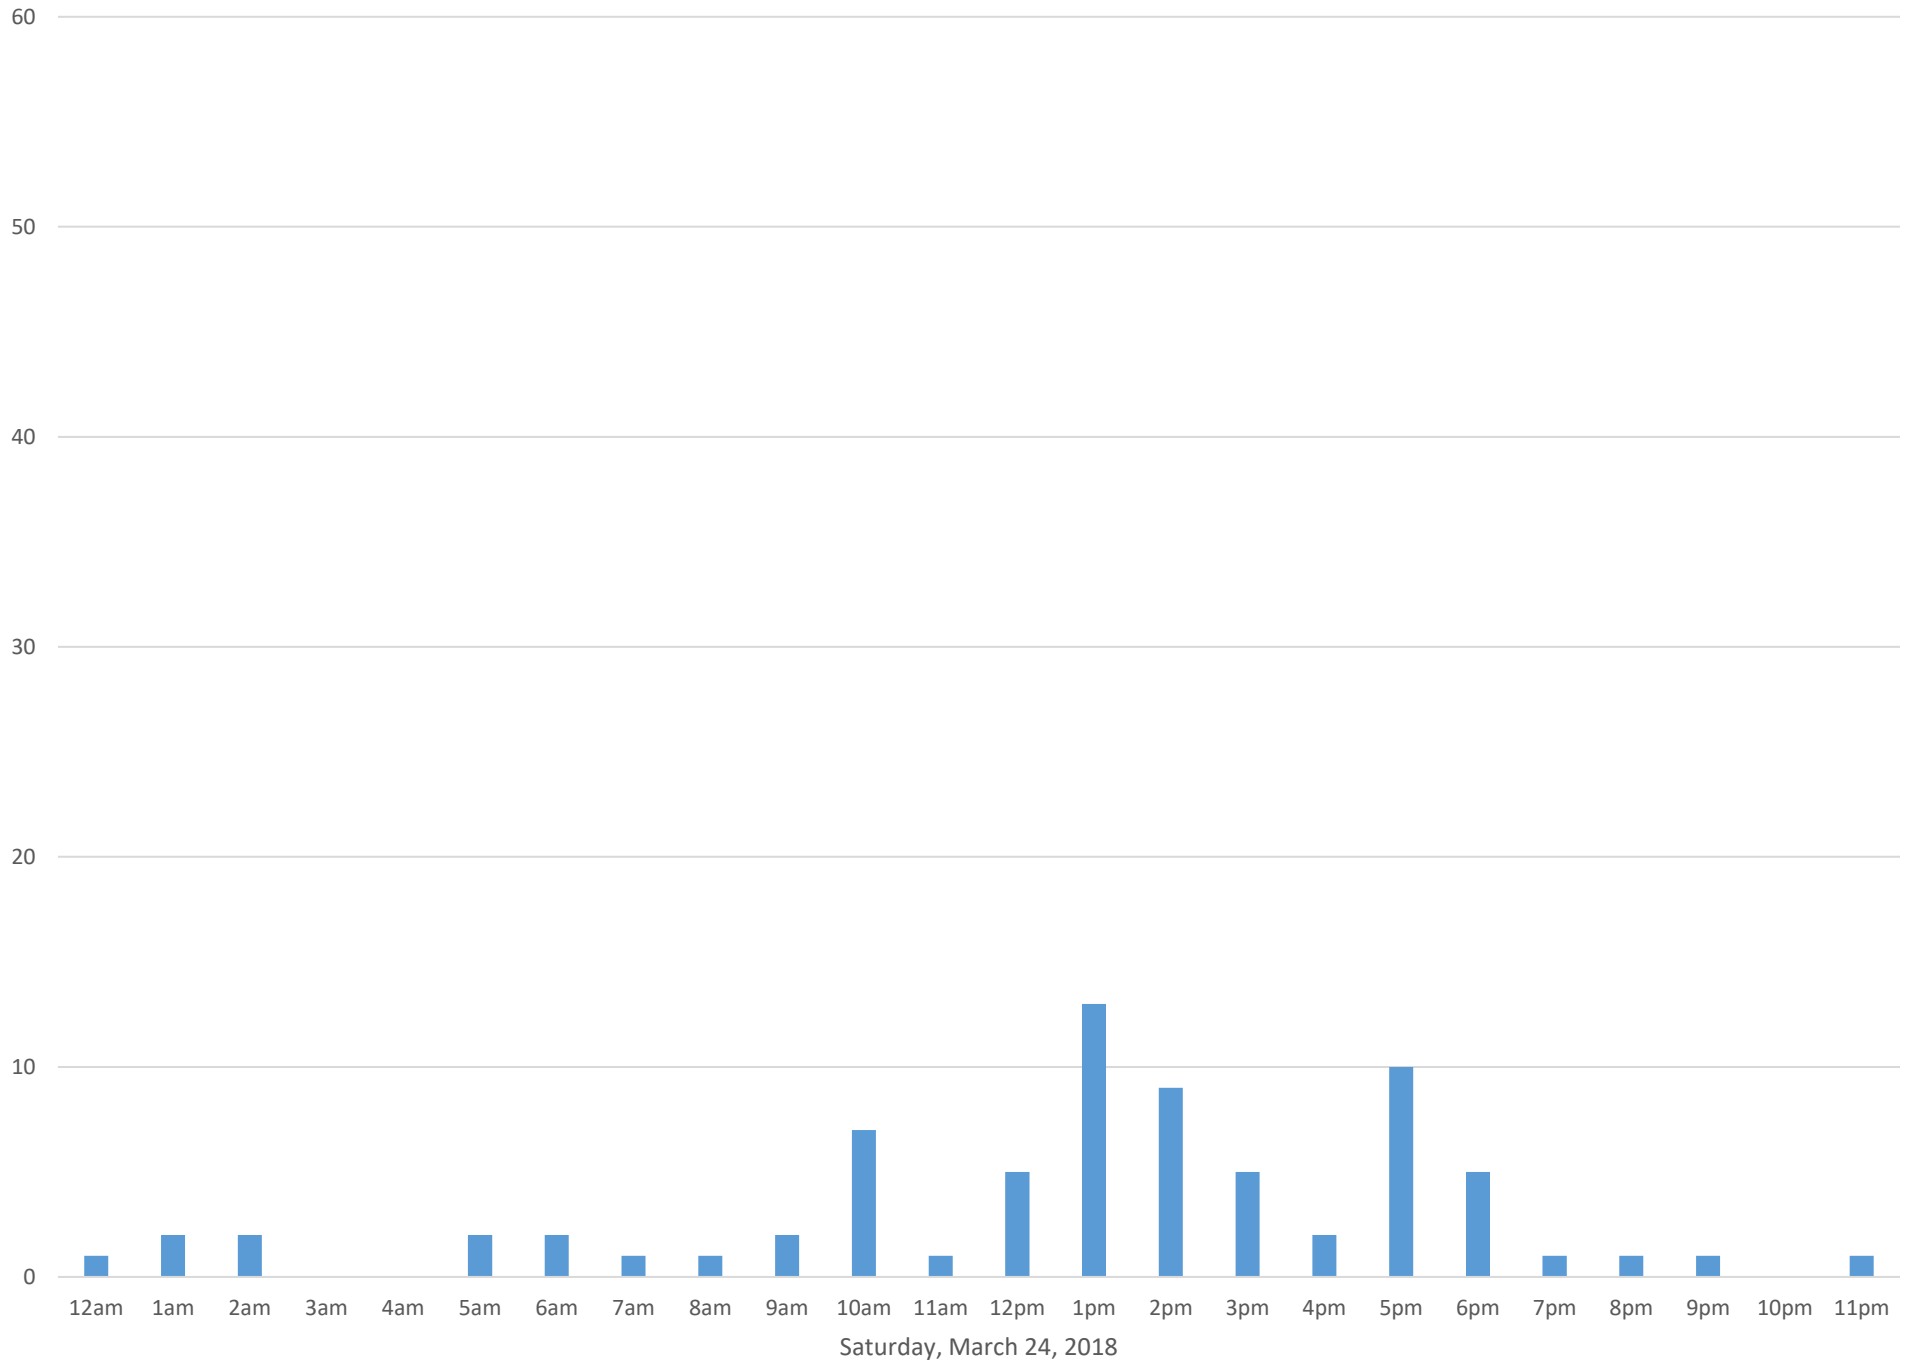

Squalicum Creek Trail