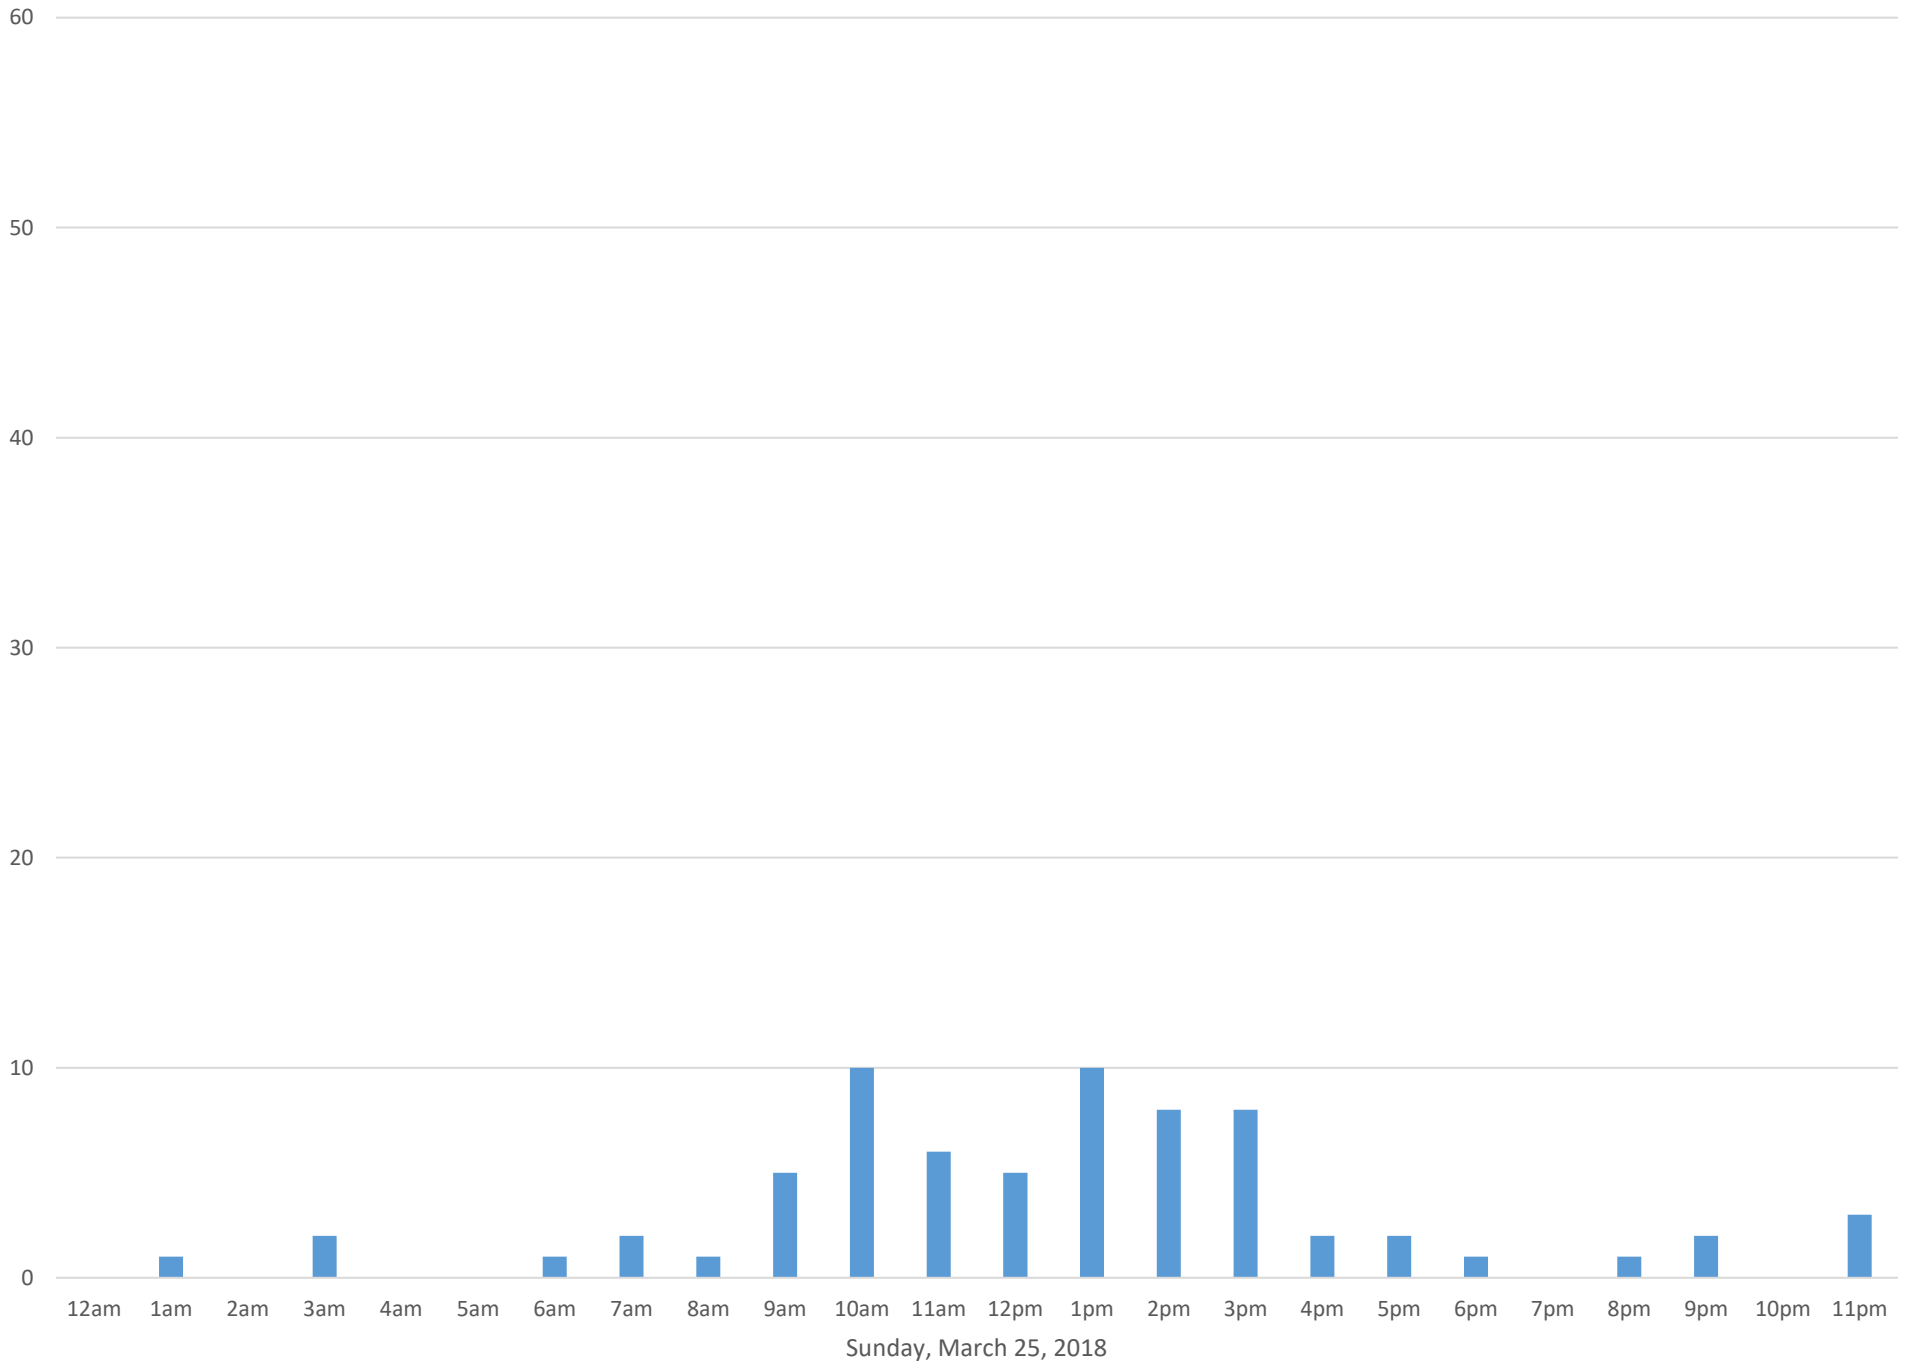

Squalicum Creek Trail