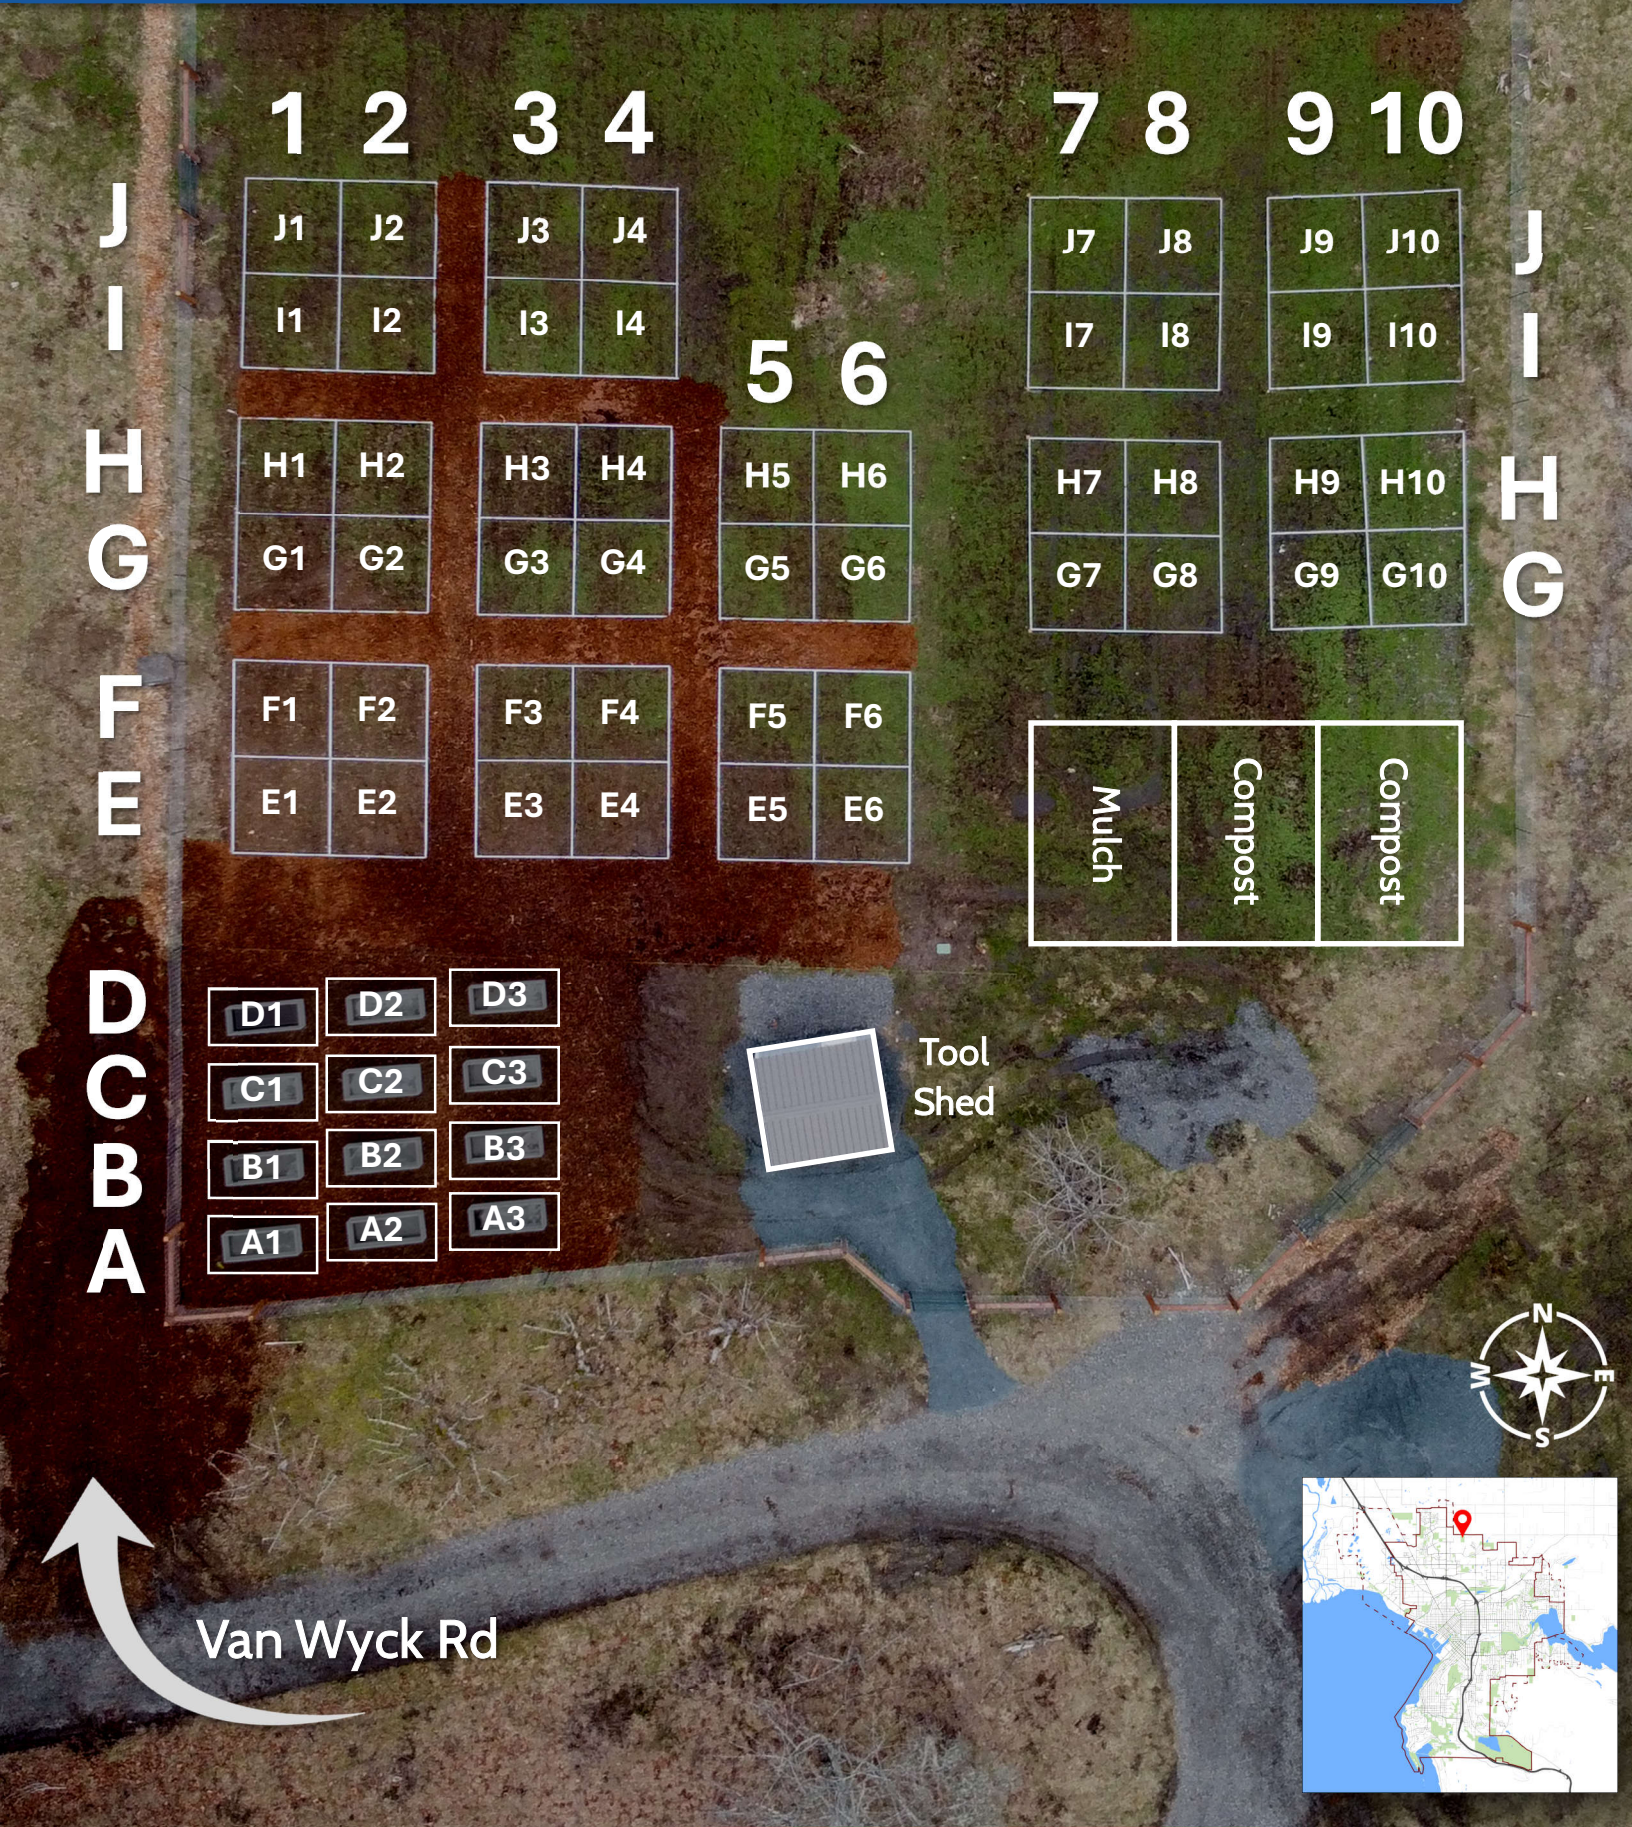

# King Mountain Community Garden

1 2

3 4

7 8

9 10

J  
I

J1	J2
I1	I2

J3	J4
I3	I4

J7	J8
I7	I8

J9	J10
I9	I10

J  
I

5 6

H  
G

H1	H2
G1	G2

H3	H4
G3	G4

H5	H6
G5	G6

H7	H8
G7	G8

H9	H10
G9	G10

H  
G

F  
E

F1	F2
E1	E2

F3	F4
E3	E4

F5	F6
E5	E6

Mulch	Compost	Compost
-------	---------	---------

D  
C  
B  
A

D1	D2	D3
C1	C2	C3
B1	B2	B3
A1	A2	A3

Tool Shed

Van Wyck Rd

325 Van Wyck Rd, Bellingham, WA 98226