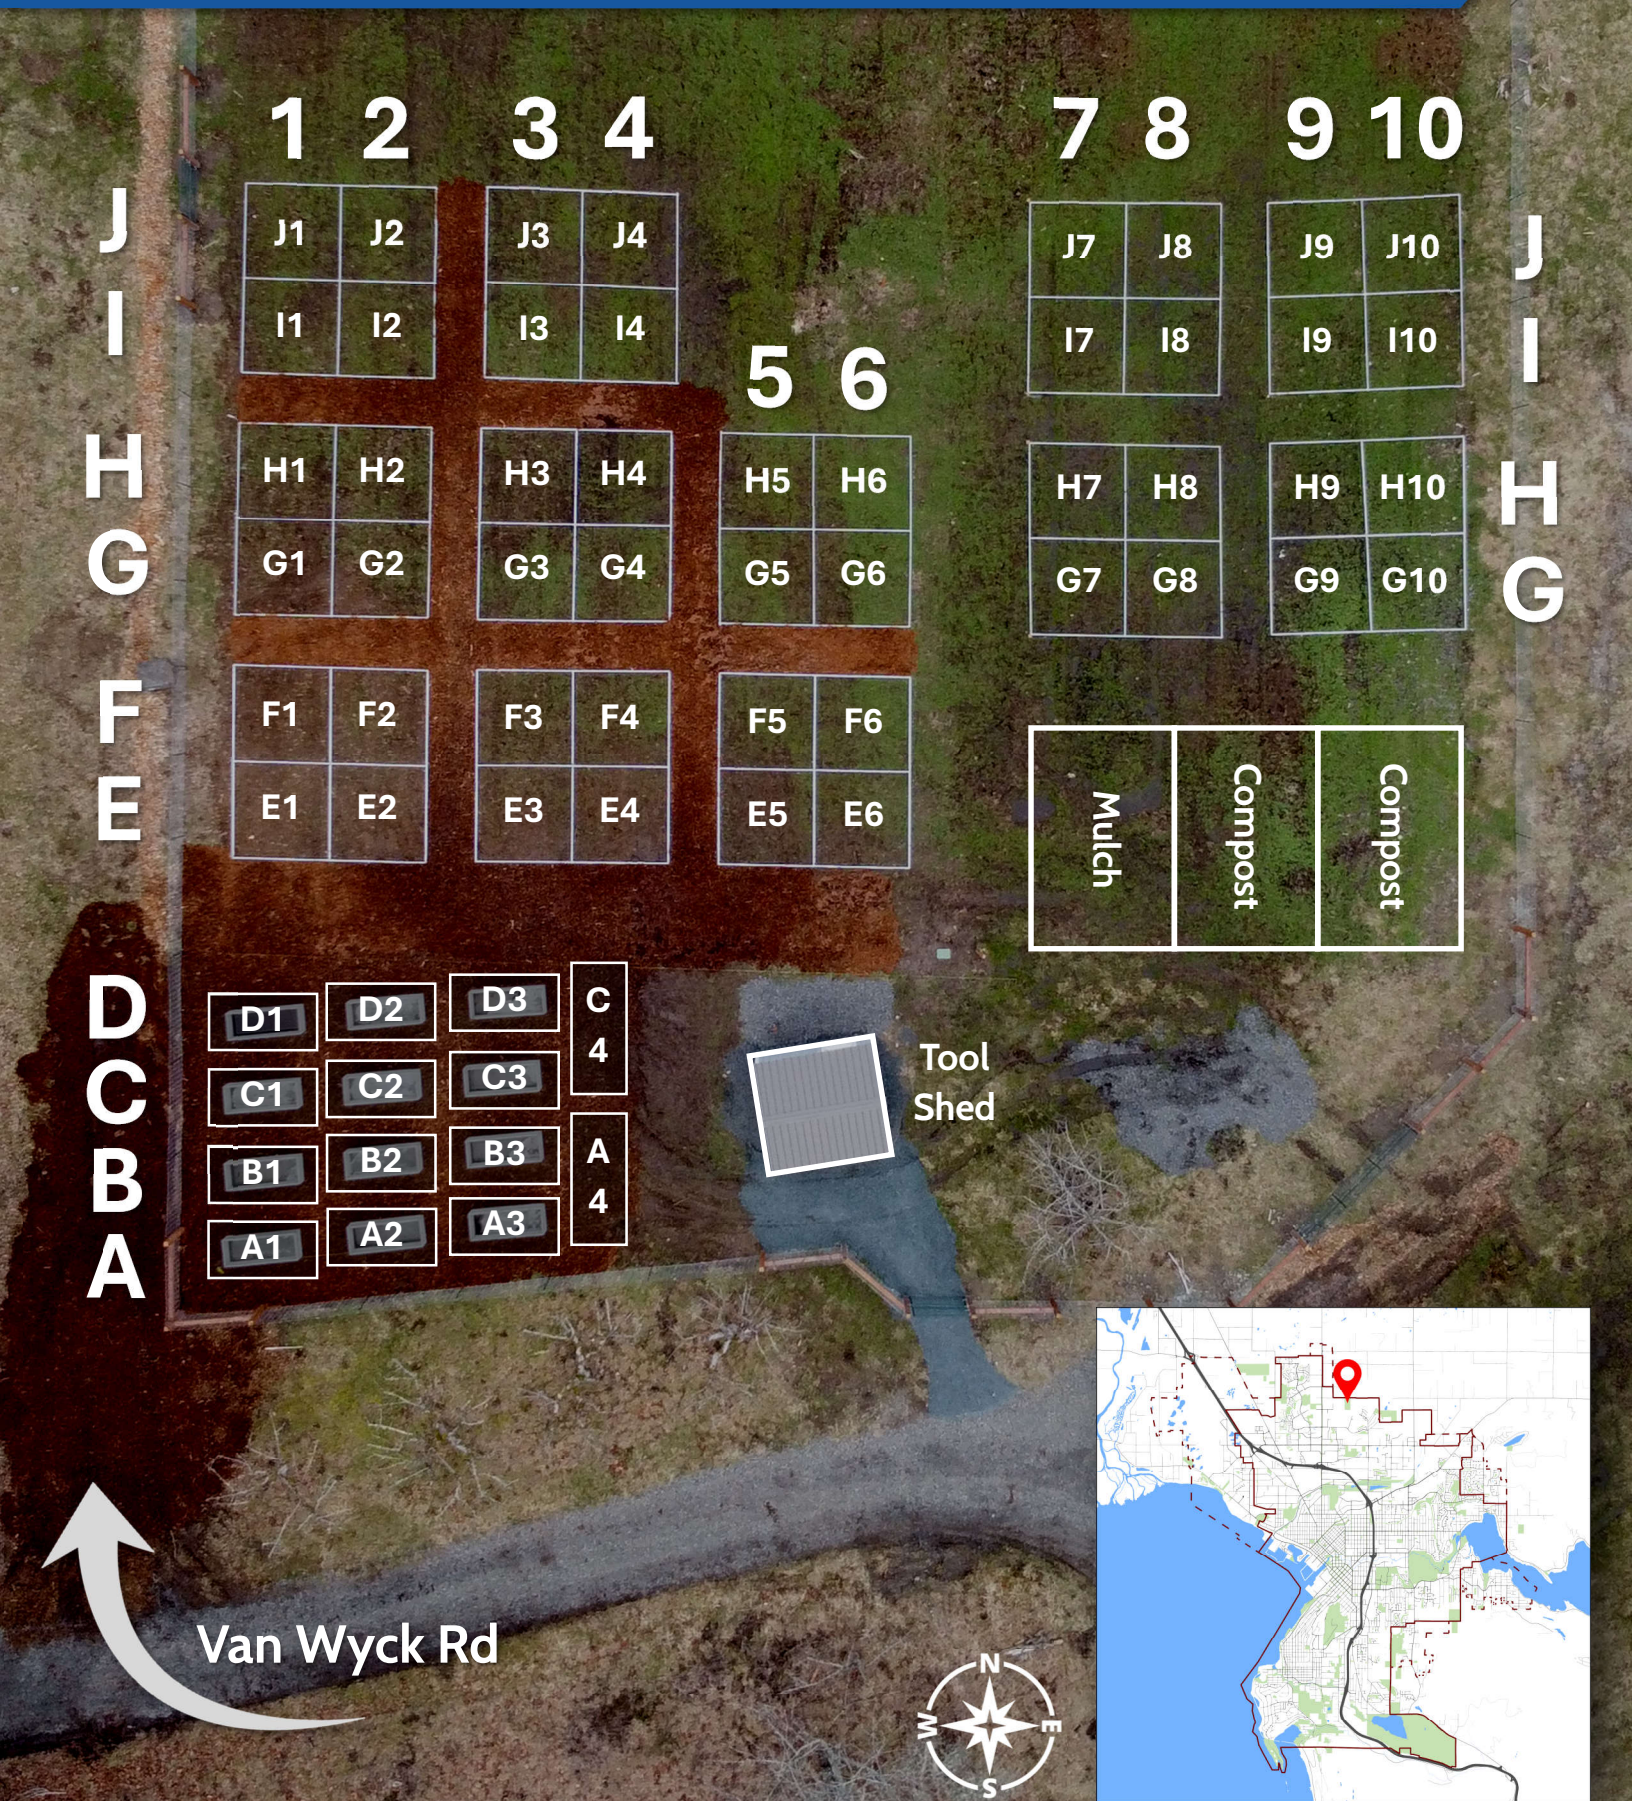

# King Mountain Community Garden

1 2 3 4 7 8 9 10

J I H G F E D C B A

J1	J2
I1	I2

J3	J4
I3	I4

J7	J8
I7	I8

J9	J10
I9	I10

5 6

H1	H2
G1	G2

H3	H4
G3	G4

H5	H6
G5	G6

H7	H8
G7	G8

H9	H10
G9	G10

F1	F2
E1	E2

F3	F4
E3	E4

F5	F6
E5	E6

Mulch	Compost	Compost
-------	---------	---------

D1	D2	D3	C 4
C1	C2	C3	A 4
B1	B2	B3	
A1	A2	A3	

Tool Shed

Van Wyck Rd

325 Van Wyck Rd, Bellingham, WA 98226